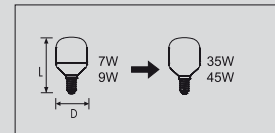

### CT0107 T45

Lamp Base	Diameter (mm)	Length (mm)	Weight (g)
E27	45	73	43
E14	45	75	40

7 Watt 10,000 hours 220lm Standard Pack 60 (10)

CT0107  
CT0109 Incandescent