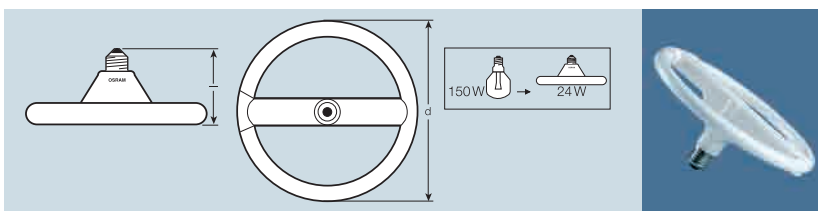

# OSRAM CIRCOLUX® EL

<b>Označení výrobku</b>	<b>EAN kód</b>	<b>W</b>	<b>V</b>	<b>Hz</b>			
<b>OSRAM CIRCOLUX® EL</b>							
CIRCOLUX EL 24 W/827 E27	4050300626628	24	220-240	50 ... 60	190	LUMILUX teple bílá	
<b>Označení výrobku</b>		<b>R<sub>a</sub></b>	<b>lm</b>		<b>d [mm]</b>	<b>l [mm]</b>	
CIRCOLUX EL 24 W/827 E27		1B	1700	E27	225	99 ± 3	4
CIRCOLUX® EL nejsou vhodné pro provoz se stmívači, stejnosměrným napětím a elektronickými spínači. V exteriéru používejte jen v uzavřených a odvětrávaných svítidlech.							

OSRAM CIRCOLUX® EL je výkonná energeticky úsporná zářivka. Vyznačuje se teplým, příjemným žárovkovým světlem. Kromě toho nabízí vynikající podání barev a ideální rozložení světla pro všeobecné osvětlování. Díky svému kruhovému a plochému tvaru se OSRAM CIRCOLUX® EL nejlépe hodí pro závěsná svítidla.