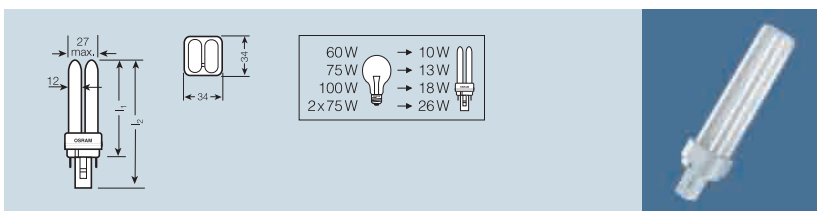

OSRAM DULUX® D pro konvenční předřadníky (KP)

Označení výrobku	EAN kód	W		R_a
OSRAM DULUX® D pro konvenční předřadníky (KP)¹⁾				
DULUX D 10 W/827	4050300008110	10	LUMILUX INTERNA	1B
DULUX D 10 W/830	4050300025681	10	LUMILUX teple bílá	1B
DULUX D 10 W/840	4050300010595	10	LUMILUX studená bílá	1B
DULUX D 13 W/827	4050300008127	13	LUMILUX INTERNA	1B
DULUX D 13 W/830	4050300025698	13	LUMILUX teple bílá	1B
DULUX D 13 W/840	4050300010625	13	LUMILUX studená bílá	1B
DULUX D 18 W/827	4050300011462	18	LUMILUX INTERNA	1B
DULUX D 18 W/830	4050300025704	18	LUMILUX teple bílá	1B
DULUX D 18 W/840	4050300012056	18	LUMILUX studená bílá	1B
DULUX D 26 W/827	4050300011912	26	LUMILUX INTERNA	1B
DULUX D 26 W/830	4050300025711	26	LUMILUX teple bílá	1B
DULUX D 26 W/840	4050300012049	26	LUMILUX studená bílá	1B

Označení výrobku	lm		l₁ max. [mm]	l₂ max. [mm]	IEC h [mm]	
DULUX D 10 W/827	600	G24d-1	87	110	95	10
DULUX D 10 W/830	600	G24d-1	87	110	95	10
DULUX D 10 W/840	600	G24d-1	87	110	95	10
DULUX D 13 W/827	900	G24d-1	115	138	130	10
DULUX D 13 W/830	900	G24d-1	115	138	130	10
DULUX D 13 W/840	900	G24d-1	115	138	130	10
DULUX D 18 W/827	1200	G24d-2	130	153	140	10
DULUX D 18 W/830	1200	G24d-2	130	153	140	10
DULUX D 18 W/840	1200	G24d-2	130	153	140	10
DULUX D 26 W/827	1800	G24d-3	149	172	160	10
DULUX D 26 W/830	1800	G24d-3	149	172	160	10
DULUX D 26 W/840	1800	G24d-3	149	172	160	10

Tato kompaktní zářivka je ideální pro miniaturní svítidla a „downlight“ s malou vestavnou hloubkou. Nabízí dvojnásobný světelný tok při stejné konstrukční délce jako OSRAM DULUX® S. Zářivky spotřebovávají pouze 1/4 až 1/5 elektrické energie v porovnání se žárovkami stejného jasu. Nabízejí teplé, příjemné světlo spolu s vynikajícím podáním barev.

Charakteristika:

- rozměry zářivky pro svítidla s malou vestavnou hloubkou,
- rotačně symetrická křivka svítivosti jako u žárovek,
- dlouhé intervaly výměny díky osminásobné životnosti oproti žárovkám se stejným jasem,
- jednostranná nástrčná patice s integrovaným startérem a odrušovacím kondenzátorem.