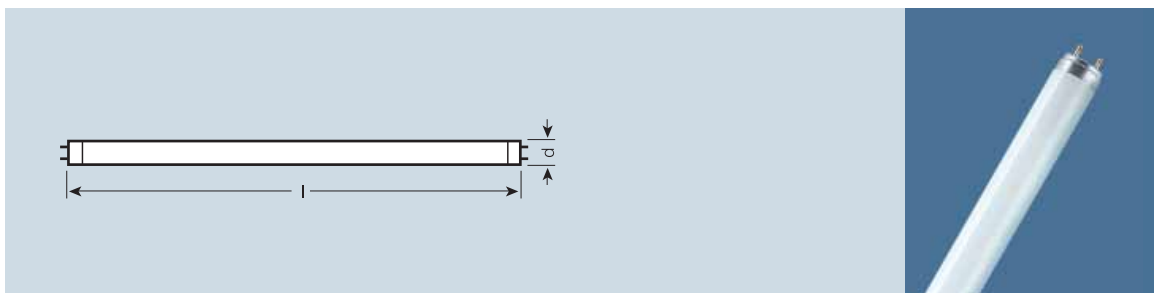

Lineární zářivky BIOLUX® T8, patice G13

Označení výrobku	EAN kód	W	lm		Ra	trubice d [mm]	l [mm]	
Lineární zářivky BIOLUX® T8, patice G13								
L 18 W/965	4050300270807	18	1000	BIOLUX	> 90	26	590	10
L 30 W/965	4050300302461	30	1600	BIOLUX	> 90	26	895	10
L 36 W/965	4050300270821	36	2300	BIOLUX	> 90	26	1200	10
L 58 W/965	4050300370613	58	3700	BIOLUX	> 90	26	1500	10