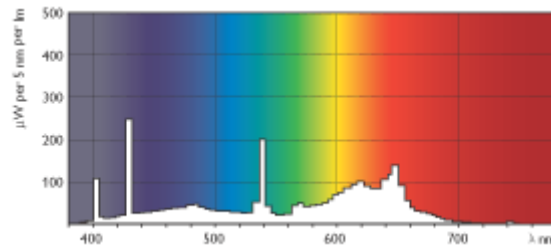

MASTER TL-D Food Secura/79

MASTER TL- D Food Secura

	A	B	B	C	D
Název produktu	Max	Min	Max	Max	Max
MASTER TL-D Food Secura 18W/79 SLV	589.8	594.5	596.9	604	28