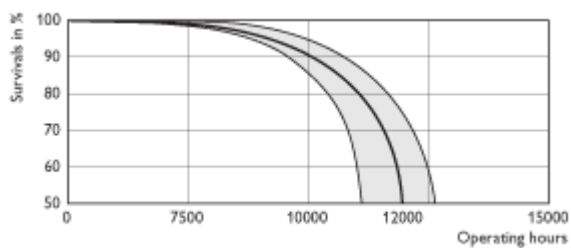

on HF gear (cold start)
MASTER TL-D Food Secura