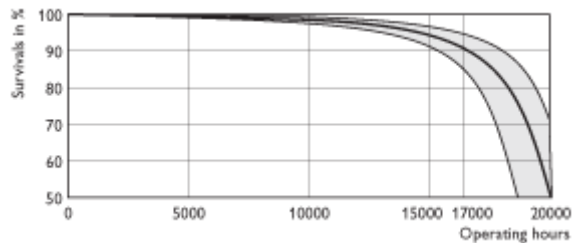

Patice G13

on HF gear (warm start)
MASTER TL-D Food Secura