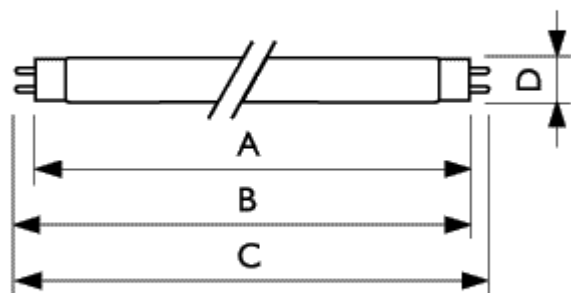

MASTER TL-D Food Secura/79

MASTER TL- D Food Secura

	A	B	B	C	D
Název produktu	Max	Min	Max	Max	Max
MASTER TL-D Food Secura 18W/79 SLV	589.8	594.5	596.9	604	28