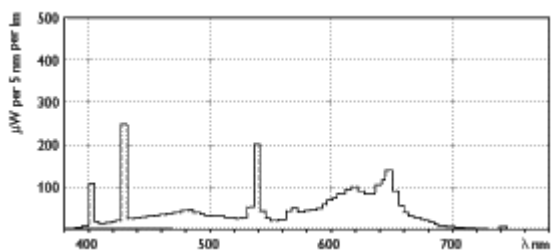

MASTER TL-D Food Secura/79