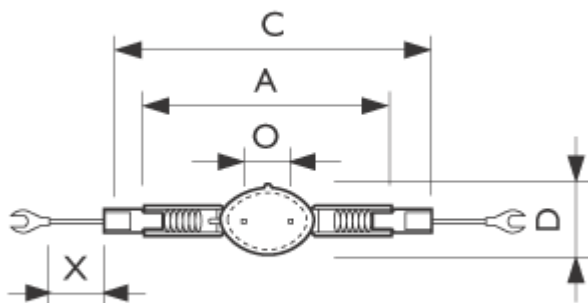

MHN-SB Cable

	A	C	D	O	X
Obr. č.	Nom	Min	Max	Nom	Nom
1	157	187	41	25	50

Název produktu	Obr. č.
MHN-SB 2000W/956 400V K12s-7 WH UNP	1

Písmeno	Vysvetlení
C	Celková délka C
D	Rozměry D
A	Base Face to Base Face A
O	Délka oblouku O
X	Délka kabelu X