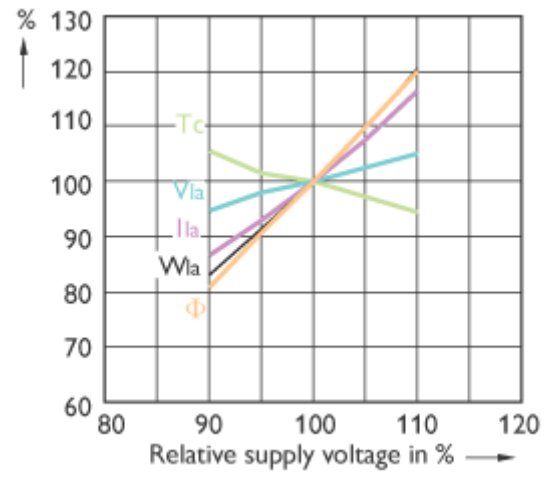

MHN-SB 2000W/956