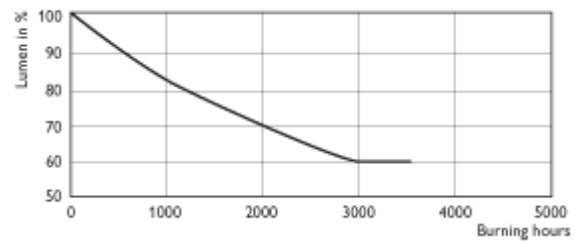

MHN-SB 2000W/956