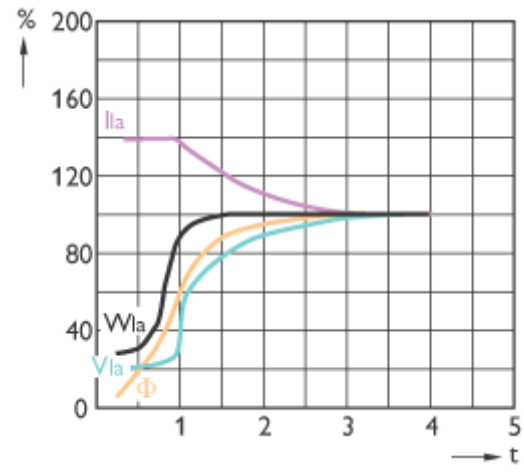

MHN-SB

MHN-SB