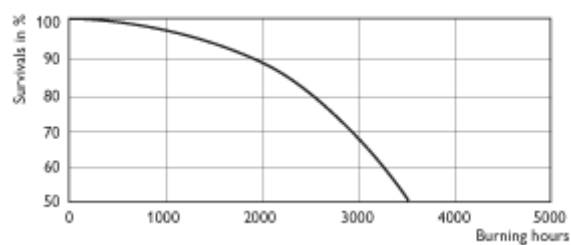

MHN-SB 2000W/956