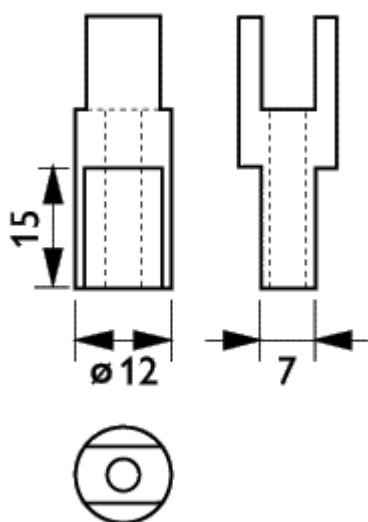

Písmeno	Vysvetlení
C	Celková délka C
D	Rozměry D
A	Base Face to Base Face A
O	Délka oblouku O
X	Délka kabelu X

MHN-SB

Poloha svíceni p15

MHN-SB 2000W/956

MHN-SB Cable

MHN-SB 2000W/956

MHN-SB 2000W/956

MHN-SB 2000W/956