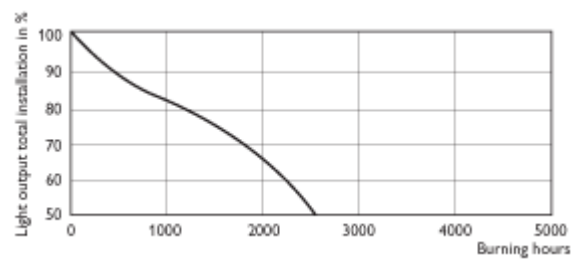

Písmeno	Vysvetlení
C	Celková délka C
D	Rozměry D
A	Base Face to Base Face A
O	Délka oblouku O
X	Délka kabelu X

MHN-SB

Poloha svíceni p15

MHN-SB 2000W/956

MHN-SB Cable

MHN-SB 2000W/956

MHN-SB 2000W/956

MHN-SB 2000W/956