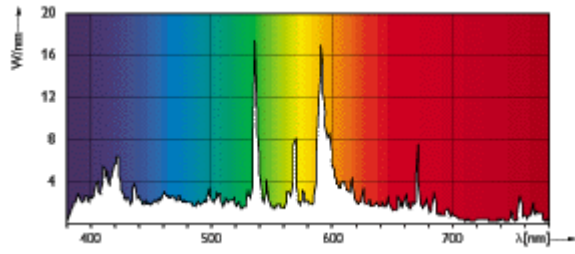

Písmeno	Vysvetlení
C	Celková délka C
D	Rozměry D
A	Base Face to Base Face A
O	Délka oblouku O
X	Délka kabelu X

MHN-SB

Poloha svíceni p15

MHN-SB 2000W/956

MHN-SB Cable

MHN-SB 2000W/956

MHN-SB 2000W/956

MHN-SB 2000W/956