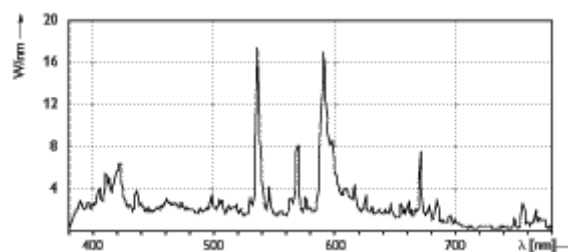

Písmeno	Vysvetlení
C	Celková délka C
D	Rozměry D
A	Base Face to Base Face A
O	Délka oblouku O
X	Délka kabelu X

MHN-SB

Poloha svíceni p15

MHN-SB 2000W/956

MHN-SB Cable

MHN-SB 2000W/956

MHN-SB 2000W/956

MHN-SB 2000W/956