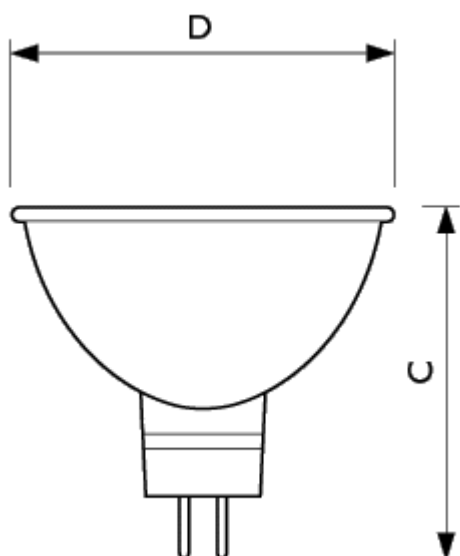

Údaje zatím nejsou dostupné

MASTERL ES
18132/18133/18134/18135/18136/18137/18138/18139/18140/18141/
18142/18143/18144/18145/18146