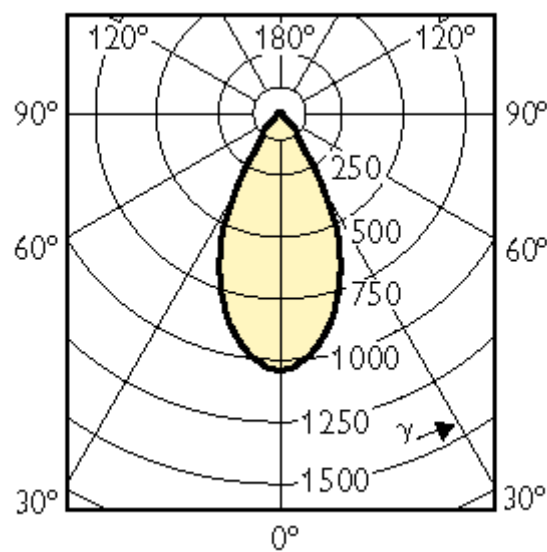

Patice GU5.3

Poloha svícení Univerzální

MASTERL ES 45W 60D

MASTERL ES 45W 36D

MASTERL ES 45W 24D

MASTERL ES 45W 8D

MASTERL ES 35W 60D

MASTERL ES 35W 36D