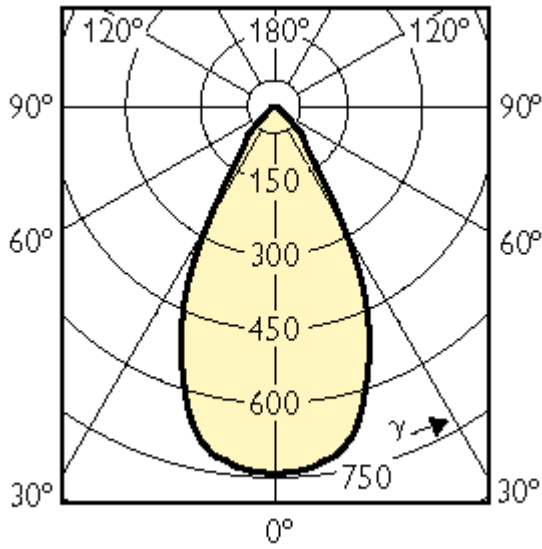

MASTERL ES 30W 60D