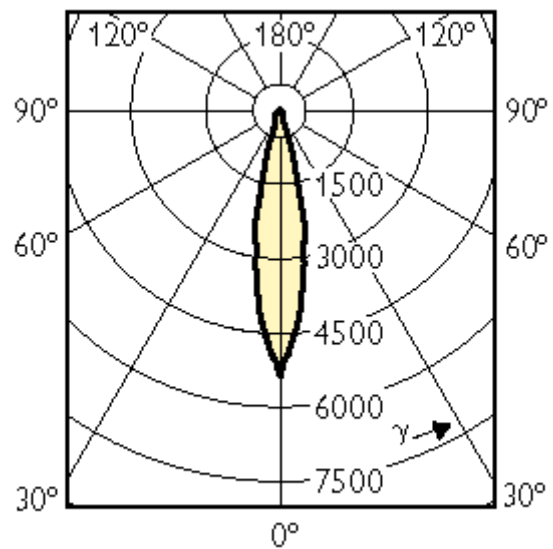

Patice GU5.3

Poloha svícení Univerzální

MASTERL ES 45W 60D

MASTERL ES 45W 36D

MASTERL ES 45W 24D

MASTERL ES 45W 8D

MASTERL ES 35W 60D

MASTERL ES 35W 36D