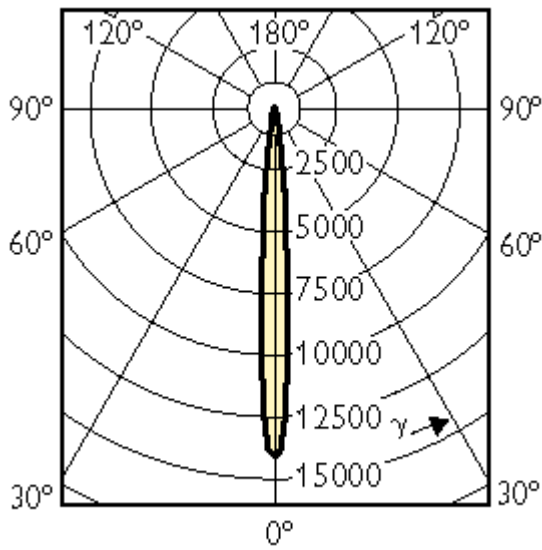

MASTERL ES 35W 8D