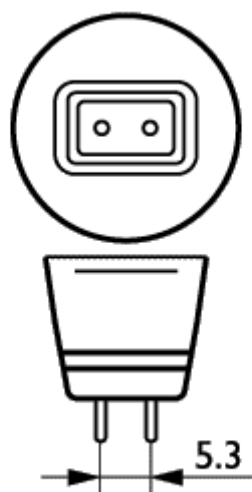

Patice GU5.3