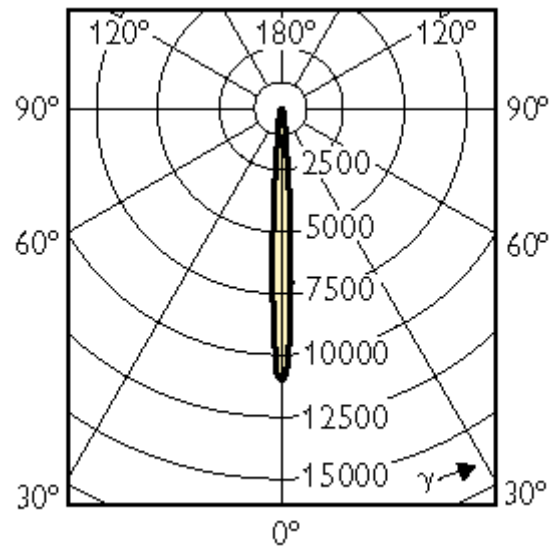

MASTERL ES 30W 8D