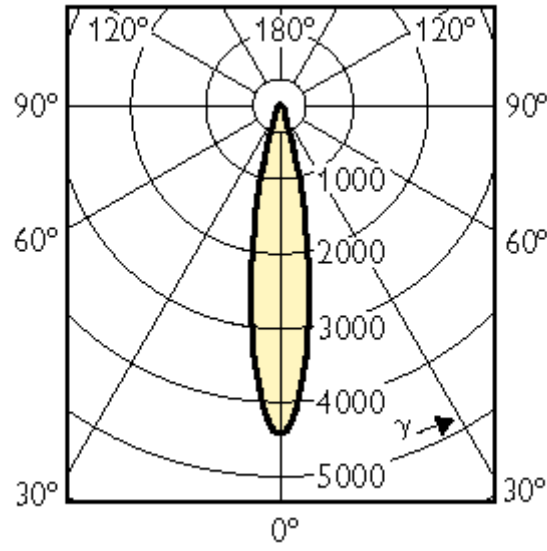

Patice GU5.3

Poloha svícení Univerzální

MASTERL ES 45W 60D

MASTERL ES 45W 36D

MASTERL ES 45W 24D

MASTERL ES 45W 8D

MASTERL ES 35W 60D

MASTERL ES 35W 36D