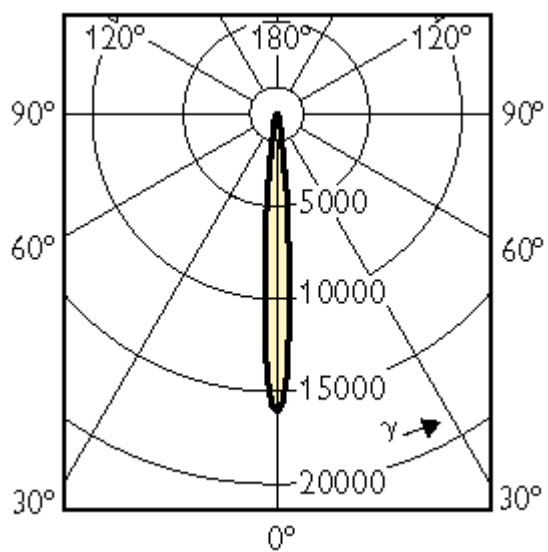

Patice GU5.3

Poloha svícení Univerzální

MASTERL ES 45W 60D

MASTERL ES 45W 36D

MASTERL ES 45W 24D

MASTERL ES 45W 8D

MASTERL ES 35W 60D

MASTERL ES 35W 36D