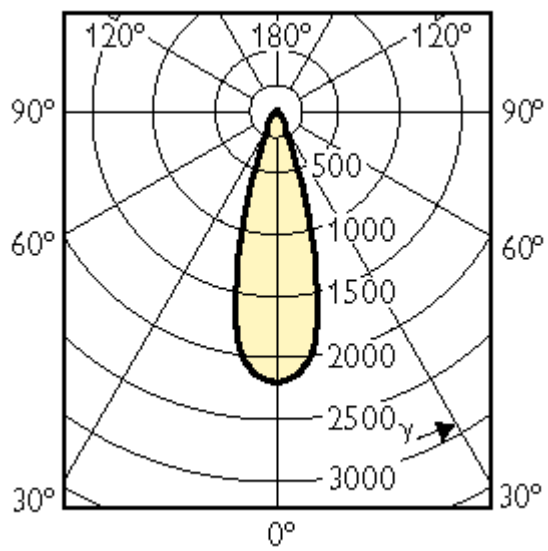

Patice GU5.3

Poloha svícení Univerzální

MASTERL ES 45W 60D

MASTERL ES 45W 36D

MASTERL ES 45W 24D

MASTERL ES 45W 8D

MASTERL ES 35W 60D

MASTERL ES 35W 36D