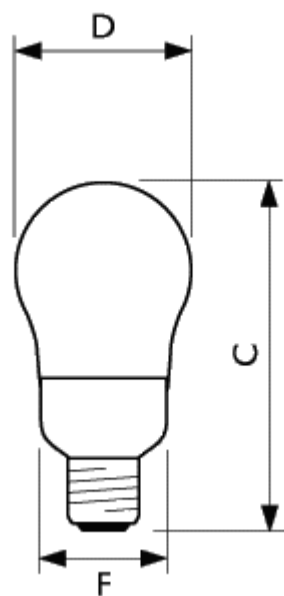

PHILIPS

Údaje o produktu	
ILCOS kód N	FBG- 9/27/1b- 230/240- E27
Hmotnost produktu	0.109 KG
Nový kód	
Patice	E27
Provedení baňky	A65 [A 65mm]
Příkon zdroje	9W
Napětí	230- 240V
Energetický štítek	A
Obsah rtuti	2.64 mg
Kód barvy	827 [CCT of 2700K]
Index podání barev	82 Ra8
Označení barvy světla (text)	Teplá bílá
Teplota chromatičnosti	2700 K
Světelný tok zdroje	400 Lm
Světelný tok LED - mode	1.6 Lm

Nightl ES E27 A65

Patice E27

Nightl ES E27 A65

	C	D	F
Název produktu	Max	Max	Max
Nightlight ESaver 9W WW E27 230- 240V A65 1PH	137.1	65.8	48.2