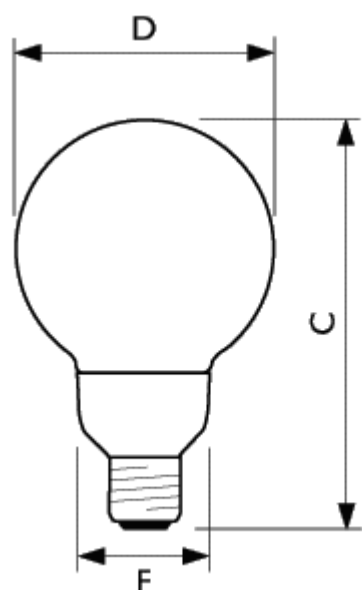

PL- E Globe E27

	C	D	F
Obr. č.	Max	Max	Max
1	182.1	121	48.2

Název produktu	Obr. č.
PL- Electronic Globe 23W/ 827 E27 230- 240V 1CH	1
PL- Electronic Globe 20W/ 827 E27 230- 240V 1CH	1
PL- Electronic Globe 16W/ 827 E27 230- 240V 1CH	1

Písmeno	Vysvetlení
C	Celková délka C
D	Rozměry D
F	Šířka F