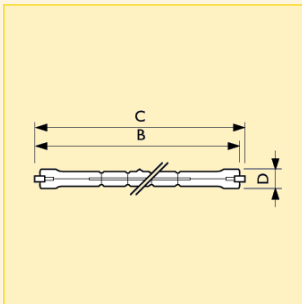

Svítilidlo:

- Smí být použito pouze ve svítilidle s čelním krycím sklem

Rozměry (mm)

B	C	D
nom.	max.	max.
114.2	117.6	12

Typ	Příkon	Název produktu				Světelný tok (lm)	Životnost při 50% selhání (h)	Objednací kód 8711500...
		Patice	Napětí	Typ balení	Uspořádání balení			
Plusline Pro Small	150W	R7s	230V	1BB	10x10ks	2250	2000	494733 26
Plusline Pro Small	200W	R7s	230V	1BB	10x10ks	3520	2000	494375 26
Plusline Pro Small	200W	R7s	240V	1BB	10x10ks	3520	2000	058294 26
Plusline Pro Small	300W	R7s	230V	1BB	10x10ks	5600	2000	494382 26
Plusline Pro Small	500W	R7s	230V	1BB	10x10ks	9900	2000	494399 26