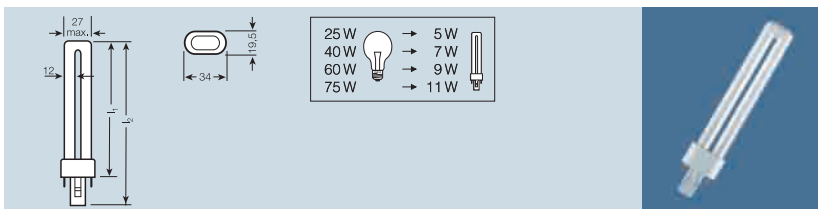

OSRAM DULUX® S pro konvenční předřadníky (KP)

Označení výrobku	EAN kód	W		R_a	Im		l₁ max. (mm)	l₂ max. (mm)	IEC T max. (mm)	
OSRAM DULUX® S pro konvenční předřadníky (KP)										
DULUX S 5 W/827	4050300006130	5	LUMILUX INTERNA	1B	250	G23	85	108	85	10
DULUX S 5 W/830	4050300025728	5	LUMILUX teple bílá	1B	250	G23	85	108	85	10
DULUX S 5 W/840	4050300010564	5	LUMILUX studená bílá	1B	250	G23	85	108	85	10
DULUX S 7 W/827	4050300005997	7	LUMILUX INTERNA	1B	400	G23	114	137	115	10
DULUX S 7 W/830	4050300025735	7	LUMILUX teple bílá	1B	400	G23	114	137	115	10
DULUX S 7 W/840	4050300010571	7	LUMILUX studená bílá	1B	400	G23	114	137	115	10
DULUX S 7 W/865	4050300355306	7	LUMILUX studené denní světlo	1B	375	G23	114	137	115	50
DULUX S 9 W/827	4050300006000	9	LUMILUX INTERNA	1B	600	G23	144	167	145	10
DULUX S 9 W/830	4050300025742	9	LUMILUX teple bílá	1B	600	G23	144	167	145	10
DULUX S 9 W/840	4050300010588	9	LUMILUX studená bílá	1B	600	G23	144	167	145	10
DULUX S 9 W/865	4050300355320	9	LUMILUX studené denní světlo	1B	600	G23	144	167	145	50
DULUX S 11 W/827	4050300006017	11	LUMILUX INTERNA	1B	900	G23	214	237	215	10
DULUX S 11 W/830	4050300025759	11	LUMILUX teple bílá	1B	900	G23	214	237	215	10
DULUX S 11 W/840	4050300010618	11	LUMILUX studená bílá	1B	900	G23	214	237	215	10
DULUX S 11 W/865	4050300112374	11	LUMILUX studené denní světlo	1B	850	G23	214	237	215	50
DULUX S 9 W/60	4050300015927	9	červená		400	G23	144	167	145	10
DULUX S 9 W/66	4050300015934	9	zelená		800	G23	144	167	145	10
DULUX S 9 W/67	4050300015941	9	modrá		200	G23	144	167	145	10

Schéma zapojení 1 až 3 viz strana 3.37.

Díky svým malým a extrémně plochým konstrukčním rozměrům patří OSRAM DULUX® S k ideálním nástrojům kreativního osvětlování.

Charakteristika:

- osminásobná životnost a pouze 1/4 až 1/3 spotřeby elektrické energie oproti žárovkám se srovnatelným jasnem,
- jednostranná nástrčná patice G23 s integrovaným startérem a odušovací kondenzátorem,
- barevná verze se ideálně hodí pro kreativní osvětlování a dekoraci.