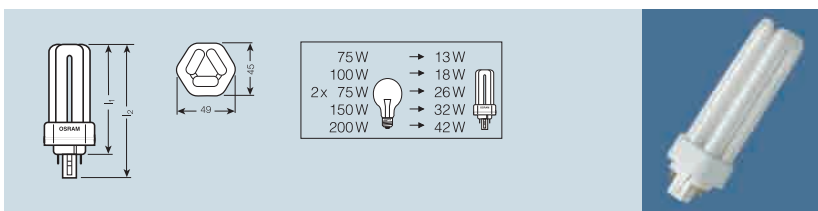

OSRAM DULUX® T/E PLUS pro elektronické předřadníky (EP)

Označení výrobku	EAN kód	W		R_a
OSRAM DULUX® T/E PLUS pro elektronické předřadníky (EP)				
DULUX T/E 32 W/827 PLUS	4050300348605	32	LUMILUX INTERNA	1B
DULUX T/E 32 W/830 PLUS	4050300348582	32	LUMILUX teple bílá	1B
DULUX T/E 32 W/840 PLUS	4050300348568	32	LUMILUX studená bílá	1B
DULUX T/E 42 W/827 PLUS	4050300425665	42	LUMILUX INTERNA	1B
DULUX T/E 42 W/830 PLUS	4050300425641	42	LUMILUX teple bílá	1B
DULUX T/E 42 W/840 PLUS	4050300425627	42	LUMILUX studená bílá	1B

Označení výrobku	lm		l_1 max. [mm]	l_2 max. [mm]	IEC l_1 [mm]	
DULUX T/E 32 W/827 PLUS	2400	GX24q-3	131	147	145	10
DULUX T/E 32 W/830 PLUS	2400	GX24q-3	131	147	145	10
DULUX T/E 32 W/840 PLUS	2400	GX24q-3	131	147	145	10
DULUX T/E 42 W/827 PLUS	3200	GX24q-4	152	168	155	10
DULUX T/E 42 W/830 PLUS	3200	GX24q-4	152	168	155	10
DULUX T/E 42 W/840 PLUS	3200	GX24q-4	152	168	155	10

Schémat zapojení viz strana 3.37 Elektronické předřadníky QUICKTRONIC® viz kapitola 10

V provozu s EP má desetinasobnou životnost oproti srovnatelně jasným žárovkám. OSRAM DULUX® T/E PLUS jsou kompaktní zářivky pro VF přístroje a provoz se stmívači. Tyto inovační energeticky úsporné zářivky jsou vhodné pro bateriové, solární a síťové napájení. Hodí se pro vysokonapětové i nízkonapětové napájení a jsou plně stmívatelné. Konstrukcí a výkonem odpovídají základním typům OSRAM DULUX® T PLUS.

Charakteristika:

- cca 2/3 konstrukční délky oproti zářivkám OSRAM DULUX® D/E se srovnatelným výkonem,
- rozsah světelného toku od 1200 do 3200 lm,
- rotačně symetrická křivka svítivosti jako u žárovek,
- jednostranná čtyřřipinová nástrčná patice GX24q se zkráceným tělem neumožňuje používat dvoupinové zářivky v objímce T/E PLUS.