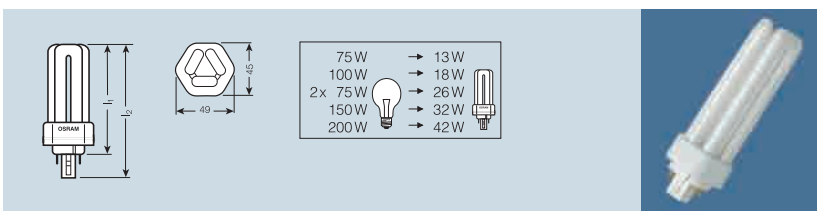

OSRAM DULUX® T/E PLUS pro elektronické předřadníky (EP)

Označení výrobku	EAN kód	W		R_a
OSRAM DULUX® T/E PLUS pro elektronické předřadníky (EP)				
DULUX T/E 13 W/827 PLUS	4050300447001	13	LUMILUX INTERNA	1B
DULUX T/E 13 W/830 PLUS	4050300446981	13	LUMILUX teple bílá	1B
DULUX T/E 13 W/840 PLUS	4050300446967	13	LUMILUX studená bílá	1B
DULUX T/E 18 W/827 PLUS	4050300342269	18	LUMILUX INTERNA	1B
DULUX T/E 18 W/830 PLUS	4050300342245	18	LUMILUX teple bílá	1B
DULUX T/E 18 W/840 PLUS	4050300342221	18	LUMILUX studená bílá	1B
DULUX T/E 26 W/827 PLUS	4050300342320	26	LUMILUX INTERNA	1B
DULUX T/E 26 W/830 PLUS	4050300342306	26	LUMILUX teple bílá	1B
DULUX T/E 26 W/840 PLUS	4050300342283	26	LUMILUX studená bílá	1B

Označení výrobku	lm		I₁ max. [mm]	I₂ max. [mm]	IEC I₁ [mm]	
DULUX T/E 13 W/827 PLUS	900	GX24q-1	90	106	90	10
DULUX T/E 13 W/830 PLUS	900	GX24q-1	90	106	90	10
DULUX T/E 13 W/840 PLUS	900	GX24q-1	90	106	90	10
DULUX T/E 18 W/827 PLUS	1200	GX24q-2	100	116	110	10
DULUX T/E 18 W/830 PLUS	1200	GX24q-2	100	116	110	10
DULUX T/E 18 W/840 PLUS	1200	GX24q-2	100	116	110	10
DULUX T/E 26 W/827 PLUS	1800	GX24q-3	115	131	130	10
DULUX T/E 26 W/830 PLUS	1800	GX24q-3	115	131	130	10
DULUX T/E 26 W/840 PLUS	1800	GX24q-3	115	131	130	10

Schématá zapojení viz strana 3.37 Elektronické předřadníky QUICKTRONIC® viz kapitola 10

1) viz str. 3.36