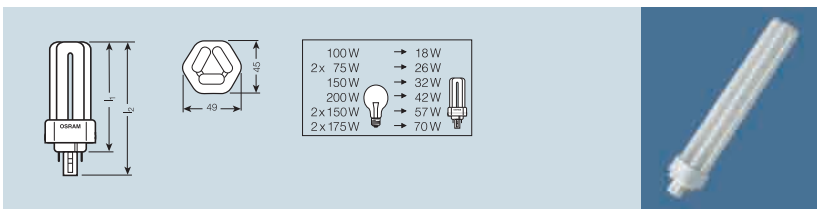

OSRAM DULUX® T/E IN PLUS pro elektronické předřadníky (EP)

Označení výrobku	EAN kód	W		Ra
OSRAM DULUX® T/E IN PLUS pro elektronické předřadníky (EP)				
DULUX T/E 26 W/830 IN PLUS¹⁾	4050300425467	26	LUMILUX teple bílá	1B
DULUX T/E 26 W/840 IN PLUS¹⁾	4050300425443	26	LUMILUX studená bílá	1B
DULUX T/E 32 W/827 IN PLUS	4050300425542	32	LUMILUX INTERNA	1B
DULUX T/E 32 W/830 IN PLUS	4050300425528	32	LUMILUX teple bílá	1B
DULUX T/E 32 W/840 IN PLUS	4050300425504	32	LUMILUX studená bílá	1B
DULUX T/E 42 W/827 IN PLUS	4050300425603	42	LUMILUX INTERNA	1B
DULUX T/E 42 W/830 IN PLUS	4050300425580	42	LUMILUX teple bílá	1B
DULUX T/E 42 W/840 IN PLUS	4050300425566	42	LUMILUX studená bílá	1B
DULUX T/E 57 W/830 IN PLUS	4050300622699	57	LUMILUX teple bílá	1B
DULUX T/E 57 W/840 IN PLUS	4050300622675	57	LUMILUX studená bílá	1B
DULUX T/E 70 W/840 IN PLUS	4050300800394	70	LUMILUX studená bílá	1B

Označení výrobku	lm		²⁾ 		IEC H [mm]	
DULUX T/E 26 W/830 IN PLUS	1800	GX24q-3	110	126	130	10
DULUX T/E 26 W/840 IN PLUS	1800	GX24q-3	110	126	130	10
DULUX T/E 32 W/827 IN PLUS	2400	GX24q-3	126	142	145	10
DULUX T/E 32 W/830 IN PLUS	2400	GX24q-3	126	142	145	10
DULUX T/E 32 W/840 IN PLUS	2400	GX24q-3	126	142	145	10
DULUX T/E 42 W/827 IN PLUS	3200	GX24q-4	147	163	155	10
DULUX T/E 42 W/830 IN PLUS	3200	GX24q-4	147	163	155	10
DULUX T/E 42 W/840 IN PLUS	3200	GX24q-4	147	163	155	10
DULUX T/E 57 W/830 IN PLUS	4300	GX24q-5	179	195	179	10
DULUX T/E 57 W/840 IN PLUS	4300	GX24q-5	179	195	179	10
DULUX T/E 70 W/840 IN PLUS	5200	GX24q-6	219	235	219	10

Schématu zapojení viz strana 3.37 Elektronické předřadníky QUICKTRONIC® viz kapitola 10

OSRAM DULUX® T/E IN PLUS je verze OSRAM DULUX® T/E PLUS pro vysoké okolní teploty. 90 % světelného toku dosahuje při okolních teplotách v rozmezí 10 až 70 °C. Její provoz je do značné míry nezávislý na provozní poloze. Může být stmívána vhodným elektronickým předřadníkem.

- stejná patice jako OSRAM DULUX® T/E PLUS
- všechny výhody jako OSRAM DULUX® T/E PLUS

1) na vyžádání
2) viz str. 3.36