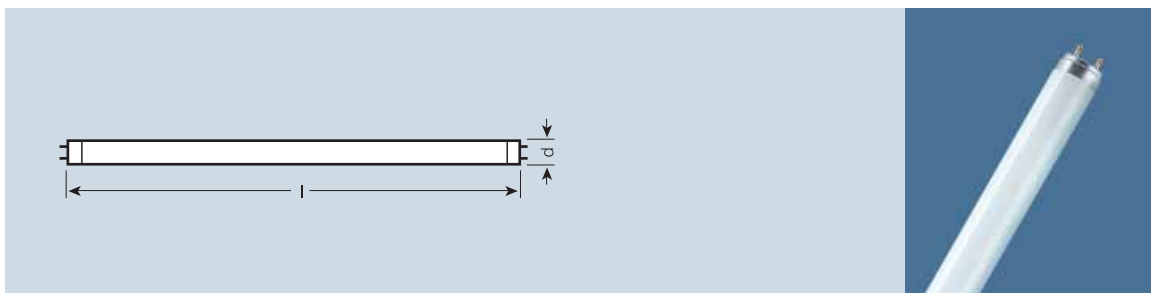

Lineární zářivky OSRAM NATURA® T8, patice G13

Lineární zářivky OSRAM NATURA® SPLIT control T8, patice G13

Označení výrobku	EAN kód	W	lm		 trubice d [mm]	 l [mm]	
Lineární zářivky OSRAM NATURA® T8, patice G13							
L 15 W/76	4050300018287	15	500	NATURA	26	438	10
L 18 W/76	4050300010519	18	750	NATURA	26	590	10
L 30 W/76	4050300010540	30	1300	NATURA	26	895	10
L 36 W/76	4050300010526	36	1800	NATURA	26	1200	10
L 36 W/76-1	4050300010557	36	1600	NATURA	26	970	10
L 58 W/76	4050300010533	58	2850	NATURA	26	1500	10
Lineární zářivky OSRAM NATURA® SPLIT control T8, patice G13							
L 18 W/76 SPS	4008321232762	18	730	NATURA	26	590	12
L 30 W/76 SPS	4008321232786	30	1260	NATURA	26	895	12
L 36 W/76 SPS	4008321232809	36	1740	NATURA	26	1200	12
L 58 W/76 SPS	4008321232847	58	2760	NATURA	26	1500	12
Elektronické předřadníky QUICKTRONIC® viz kapitola 10.							

NOVINKA
NOVINKA
NOVINKA
NOVINKA

OSRAM NATURA® / OSRAM NATURA® SPLIT control - dobré světlo do obchodů, jako jsou pekařství či řeznictví, a pro mnoho dalších aplikací

Podle DIN 10504 je barva světla zářivek NATURA® /NATURA® SPLIT control obzvláště vhodná pro potravinářství. Dobrá prezentace vašeho zboží je zaručena díky speciálně přizpůsobenému spektrálnímu průběhu světla.

Zářivky v barvě světla 76 umožňují svým speciálně vyladěným světelným spektrem, aby maso, uzeniny a pečivo, ale i jiné potraviny vypadaly nanejvýš čerstvě a chutně a přitom nebyly nepřípustně „přikrášleny“.

Při použití zářivky OSRAM NATURA® SPLIT control, vybavené ochranným potahem, v otevřených svítidlech jsou splněny podmínky **International Food Standards** a zboží je optimálně chráněno.

Zářivky OSRAM NATURA® SPLIT control jsou vhodné samozřejmě také do uzavřených svítidel.

NOVINKA: Ve srovnání s předchozími verzemi těchto zářivek je materiál ochranného potahu tepelně odolnější, a proto jsou tyto zářivky vhodné i do tepelně kritických svítidel s vysokým výkonem. Zářivky s ochranným potahem se doporučuje po dosažení průměrné životnosti vyměnit. Novou verzi OSRAM NATURA® SPLIT control T8 poznáte podle zelené kruhové značky.