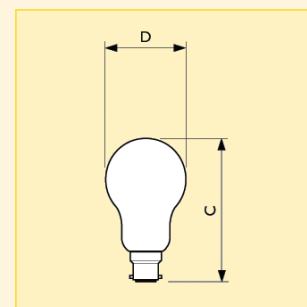

Standardní (tvar T/A/E) Standardní žárovky čiré

Světelný zdroj:

- Čiré žárovky s konvenčním hruškovitým tvarem a patičí E27 nebo E40

Vlastnosti:

- Vakuované (15 W) nebo plněné plynem (25 W a více)

Použití:

- Čiré žárovky jsou ideální jako nepřímé osvětlení v uzavřených svítidlech a tam, kde jsou třpyt a jiskřivost důležitější než omezení oslnění

Rozměry (mm)

Obr.	C	D
č.	max.	nom.
1	97	55
3	123.5	65

Rozměry (mm)