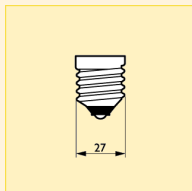

Standardní (tvar T/A/E) Standardní žárovky čiré

Technická data

Název produktu	Finální úprava baňky	Stmívatelný	Netto hmotnost (g)	Poloha svícení	Průměrná životnost (h)
Standard 15W E27 230V A55 CL	Čirá	Ano	25.0	Univerzální	1000
Standard 25W E27 230V A55 CL	Čirá	Ano	25.0	Univerzální	1000
Standard 25W E27 240V A55 CL	Čirá	Ano	25.0	Univerzální	1000
Standard 40W E27 230V A55 CL	Čirá	Ano	25.0	Univerzální	1000
Standard 40W E27 240V A55 CL	Čirá	Ano	25.0	Univerzální	1000
Standard 60W E27 230V A55 CL	Čirá	Ano	25.0	Univerzální	1000
Standard 60W E27 240V A55 CL	Čirá	Ano	25.0	Univerzální	1000
Standard 75W E27 230V A55 CL	Čirá	Ano	25.0	Univerzální	1000
Standard 75W E27 240V A55 CL	Čirá	Ano	25.0	Univerzální	1000
Standard 100W E27 230V A55 CL	Čirá	Ano	25.0	Univerzální	1000
Standard 100W E27 240V A55 CL	Čirá	Ano	25.0	Univerzální	1000
Standard 100W B22 240V A55 CL	Čirá	Ano	-	Univerzální	1000
Standard 150W E27 230V A65 CL	Čirá	Ano	35.0	Univerzální	1000
Standard 200W E27 230V A80 CL	Čirá	Ano	52.0	Univerzální	1000
Standard 300W E27 230V A88 CL	Čirá	Ano	69.5	Univerzální	1000
Standard 300W E40 230V A88 CL	Čirá	Ano	79.0	Univerzální	1000
Standard 500W E40 230V A110 CL	Čirá	Ano	137.0	Univerzální	1000

Logistická data