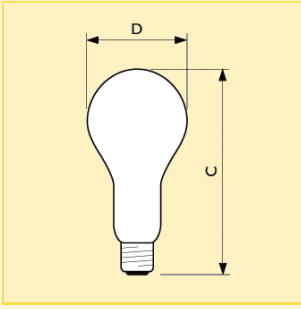

Standardní (tvar T/A/E) Standardní žárovky čiré

Rozměry (mm)

Obr. č.	C max.	D nom.
4	145.5	80
5	177	88
6	186	88
7	239	110