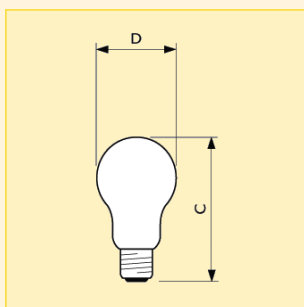

Standardní (tvar T/A/E) Standardní žárovky čiré

Světelný zdroj:

- Čiré žárovky s konvenčním hruškovitým tvarem a patičí E27 nebo E40

Vlastnosti:

- Vakuované (15 W) nebo plněné plynem (25 W a více)

Použití:

- Čiré žárovky jsou ideální jako nepřímé osvětlení v uzavřených svítidlech a tam, kde jsou třpyt a jiskřivost důležitější než omezení oslnění

Rozměry (mm)

Obr.	C	D
č.	max.	nom.
1	97	55
3	123.5	65

Rozměry (mm)