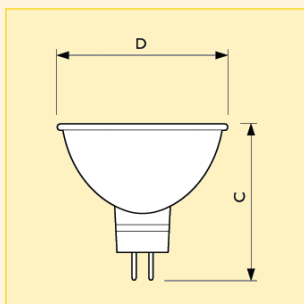

Rozměry (mm)

Obr. č.	C max.	D max.
1	46	51
2	46	50

Typ	Příkon	Název produktu					Max. intenzita světla (cd)	Životnost při 50% selhání (h)	Obr. č.	Objednací kód
		Patice	Napětí	Vyzařovací úhel	Typ balení	Uspořádání balení				
Brilliantline Pro Alu	20W	GU5.3	12V	36D	1CT	10X5F	700	4000	1	8711500... 430724 60
Brilliantline Pro Alu	35W	GU5.3	12V	36D	1CT	10X5F	1500	4000	1	430755 60
Brilliantline Pro Alu	50W	GU5.3	12V	36D	1CT	10X5F	2100	4000	2	430793 60