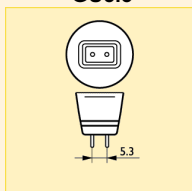

Halogenové žárovky na nízké napětí Brilliantline Pro Alu (Aluminium)

Technická data

Název produktu	Činitel věrnosti podání barev (R_a)	Teplota chromatičnosti (K)	Finální úprava baňky	Philips kód	Stmívatelný	Poloha svícení
Brilliantline Pro Alu 20W GU5.3 12V 36D	100	3000	Čirá	14715	Ano	Univerzální
Brilliantline Pro Alu 35W GU5.3 12V 36D	100	3000	Čirá	14716	Ano	Univerzální
Brilliantline Pro Alu 50W GU5.3 12V 36D	100	3000	Čirá	14717	Ano	Univerzální

Logistická data

Název produktu	Typ balení	Popis obalu	Počet ks v balení	Uspořádání balení	Množství v balení	Délka balení (mm)	Šířka balení (mm)	Výška balení (mm)	Netto hmotnost 1ks (g)
Brilliantline Pro Alu 20W GU5.3 12V 36D	1CT	1 Lamp in a Folding Carton	50	10X5F	1	303	106	247	31
Brilliantline Pro Alu 35W GU5.3 12V 36D	1CT	1 Lamp in a Folding Carton	50	10X5F	1	303	106	117	31
Brilliantline Pro Alu 50W GU5.3 12V 36D	1CT	1 Lamp in a Folding Carton	50	10X5F	1	303	106	117	31

Patice

GU5.3

Další technická data

Název produktu	Proud (A)	Provedení reflektoru	Max. přípustná teplota baňky (°C)	Max. přípustná teplota patice (°C)	Netto hmotnost (g)
Brilliantline Pro Alu 20W GU5.3 12V 36D	1.72	MR16	250	350	31
Brilliantline Pro Alu 35W GU5.3 12V 36D	3.00	MR16	250	350	31
Brilliantline Pro Alu 50W GU5.3 12V 36D	4.25	MR16	250	350	31

Poloha svícení

Univerzální