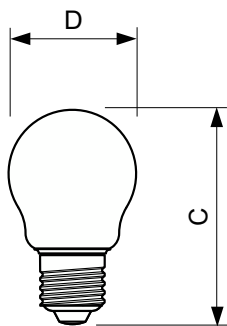

Svíčkové a lustrové LED světelné zdroje CorePro GLASS

Rozměrové výkresy

Product	D	C
CorePro LEDLusterND2-25W P45 E14 827 CLG	45 mm	80 mm

Product	D	C
CorePro LEDCandleND 2-25W E14B35 827CL G	35 mm	97 mm
CorePro LEDCandleND4.3-40W E14 827B35FRG	35 mm	97 mm
CorePro LEDCandleND6.5-60WB35 E14 840FRG	35 mm	97 mm
CorePro LEDCandleND6.5-60W B35 E14827FRG	35 mm	97 mm

Product	D	C
CorePro LEDLusterND2-25W P45 E27 827 CLG	45 mm	78 mm

Product	D	C
CorePro LEDCandleND2-25W E14BA35 827CL G	35 mm	123 mm