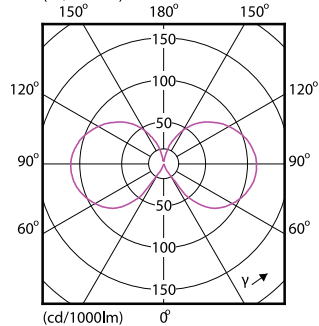

Order Code	Full Product Name	Maximální teplota (jmen.)
37757800	CorePro LEDCandleND 2-25W E14B35 827CL G	36 °C
37759200	CorePro LEDCandleND2-25W E14BA35 827CL G	36 °C
34772400	CorePro LEDCandleND2-25W ST35 E14 827CLG	36 °C
34774800	CorePro LEDLusterND2-25W P45 E14 827 CLG	36 °C
34776200	CorePro LEDLusterND2-25W P45 E27 827 CLG	30 °C
34718200	CorePro LEDCandleND4.3-40W E14 827B35FRG	55 °C
34720500	CorePro LEDLusterND4.3-40W E14 827P45FRG	55 °C
34760100	CorePro LEDLusterND6.5-60W P45 E14827FRG	55 °C
34762500	CorePro LEDLusterND6.5-60W P45 E14840FRG	55 °C
34683300	CorePro LEDLuster ND 2.2-25W P45 E27 FRG	36 °C
34722900	CorePro LEDLusterND4.3-40W E27 827P45FRG	55 °C
34768700	CorePro LEDLusterND6.5-60W P45 E27827FRG	55 °C
34770000	CorePro LEDLusterND6.5-60W P45 E27840FRG	55 °C
34726700	CorePro LEDCandleND4.3-40W E14 827B35CLG	45 °C
34730400	CorePro LEDLusterND4.3-40W E14 827P45CLG	45 °C
34732800	CorePro LEDLusterND4.3-40W E27 827P45CLG	45 °C
34740300	CorePro LEDCandleND4.3-40W E14 840B35CLG	55 °C
34742700	CorePro LEDLusterND4.3-40W E14 840P45CLG	45 °C
34746500	CorePro LEDCandle ND6.5-60W B35E14827CLG	55 °C
34748900	CorePro LEDCandleND6.5-60W B35 E14840CLG	55 °C
34750200	CorePro LEDCandleND6.5-60W B35 E14827FRG	55 °C
34752600	CorePro LEDCandleND6.5-60WB35 E14 840FRG	55 °C
34756400	CorePro LEDLusterND6.5-60W P45 E14827CLG	55 °C
34758800	CorePro LEDLusterND6.5-60W P45 E14840CLG	55 °C
34766300	CorePro LEDLusterND6.5-60W P45 E27827CLG	55 °C