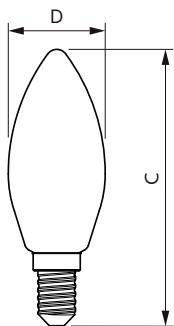

Svíčkové a lustrové LED světelné zdroje CorePro GLASS

Rozměrové výkresy

Product	D	C
CorePro LEDCandleND4.3-40W E14 827B35CLG	35 mm	97 mm
CorePro LEDCandleND4.3-40W E14 840B35CLG	35 mm	97 mm

Product	D	C
CorePro LEDLusterND4.3-40W E27 827P45CLG	45 mm	82 mm
CorePro LEDLuster ND 2.2-25W P45 E27 FRG	45 mm	78 mm
CorePro LEDLusterND4.3-40W E27 827P45FRG	45 mm	78 mm
CorePro LEDLusterND6.5-60W P45 E27840FRG	45 mm	78 mm
CorePro LEDLusterND6.5-60W P45 E27827FRG	45 mm	78 mm

Product	D	C
CorePro LEDLusterND4.3-40W E14 827P45FRG	45 mm	80 mm
CorePro LEDLusterND4.3-40W E14 827P45CLG	45 mm	82 mm
CorePro LEDLusterND6.5-60W P45 E14827FRG	45 mm	80 mm
CorePro LEDLusterND4.3-40W E14 840P45CLG	45 mm	80 mm
CorePro LEDLusterND6.5-60W P45 E14840FRG	45 mm	80 mm

Product	D	C
CorePro LEDCandle ND6.5-60W B35E14827CLG	35 mm	97 mm
CorePro LEDCandleND6.5-60W B35 E14840CLG	35 mm	97 mm