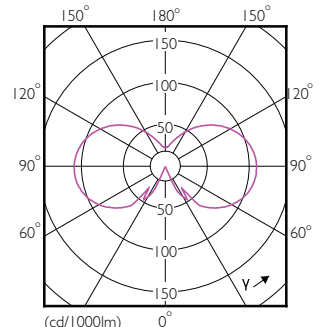

Order Code	Full Product Name	Maximální teplota (jmen.)
37757800	CorePro LEDCandleND 2-25W E14B35 827CL G	36 °C
37759200	CorePro LEDCandleND2-25W E14BA35 827CL G	36 °C
34772400	CorePro LEDCandleND2-25W ST35 E14 827CLG	36 °C
34774800	CorePro LEDLusterND2-25W P45 E14 827 CLG	36 °C
34776200	CorePro LEDLusterND2-25W P45 E27 827 CLG	30 °C
34718200	CorePro LEDCandleND4.3-40W E14 827B35FRG	55 °C
34720500	CorePro LEDLusterND4.3-40W E14 827P45FRG	55 °C
34760100	CorePro LEDLusterND6.5-60W P45 E14827FRG	55 °C
34762500	CorePro LEDLusterND6.5-60W P45 E14840FRG	55 °C
34683300	CorePro LEDLuster ND 2.2-25W P45 E27 FRG	36 °C
34722900	CorePro LEDLusterND4.3-40W E27 827P45FRG	55 °C
34768700	CorePro LEDLusterND6.5-60W P45 E27827FRG	55 °C
34770000	CorePro LEDLusterND6.5-60W P45 E27840FRG	55 °C
34726700	CorePro LEDCandleND4.3-40W E14 827B35CLG	45 °C
34730400	CorePro LEDLusterND4.3-40W E14 827P45CLG	45 °C
34732800	CorePro LEDLusterND4.3-40W E27 827P45CLG	45 °C
34740300	CorePro LEDCandleND4.3-40W E14 840B35CLG	55 °C
34742700	CorePro LEDLusterND4.3-40W E14 840P45CLG	45 °C
34746500	CorePro LEDCandle ND6.5-60W B35E14827CLG	55 °C
34748900	CorePro LEDCandleND6.5-60W B35 E14840CLG	55 °C
34750200	CorePro LEDCandleND6.5-60W B35 E14827FRG	55 °C
34752600	CorePro LEDCandleND6.5-60WB35 E14 840FRG	55 °C
34756400	CorePro LEDLusterND6.5-60W P45 E14827CLG	55 °C
34758800	CorePro LEDLusterND6.5-60W P45 E14840CLG	55 °C
34766300	CorePro LEDLusterND6.5-60W P45 E27827CLG	55 °C