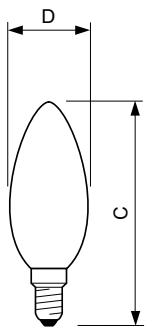

Svíčkové a lustrové LED světelné zdroje CorePro GLASS

Rozměrové výkresy

Product	D	C
CorePro LEDLusterND2-25W P45 E14 827 CLG	45 mm	80 mm

Product	D	C
CorePro LEDCandleND 2-25W E14B35 827CL G	35 mm	97 mm
CorePro LEDCandleND4.3-40W E14 827B35FRG	35 mm	97 mm
CorePro LEDCandleND6.5-60WB35 E14 840FRG	35 mm	97 mm
CorePro LEDCandleND6.5-60W B35 E14827FRG	35 mm	97 mm

Product	D	C
CorePro LEDLusterND2-25W P45 E27 827 CLG	45 mm	78 mm

Product	D	C
CorePro LEDCandleND2-25W E14BA35 827CL G	35 mm	123 mm