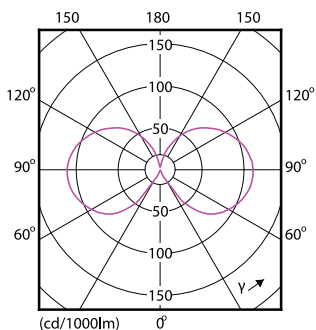

Order Code	Full Product Name	Maximální teplota (jmen.)
37757800	CorePro LEDCandleND 2-25W E14B35 827CL G	36 °C
37759200	CorePro LEDCandleND2-25W E14BA35 827CL G	36 °C
34772400	CorePro LEDCandleND2-25W ST35 E14 827CLG	36 °C
34774800	CorePro LEDLusterND2-25W P45 E14 827 CLG	36 °C
34776200	CorePro LEDLusterND2-25W P45 E27 827 CLG	30 °C
34718200	CorePro LEDCandleND4.3-40W E14 827B35FRG	55 °C
34720500	CorePro LEDLusterND4.3-40W E14 827P45FRG	55 °C
34760100	CorePro LEDLusterND6.5-60W P45 E14827FRG	55 °C
34762500	CorePro LEDLusterND6.5-60W P45 E14840FRG	55 °C
34683300	CorePro LEDLuster ND 2.2-25W P45 E27 FRG	36 °C
34722900	CorePro LEDLusterND4.3-40W E27 827P45FRG	55 °C
34768700	CorePro LEDLusterND6.5-60W P45 E27827FRG	55 °C
34770000	CorePro LEDLusterND6.5-60W P45 E27840FRG	55 °C
34726700	CorePro LEDCandleND4.3-40W E14 827B35CLG	45 °C
34730400	CorePro LEDLusterND4.3-40W E14 827P45CLG	45 °C
34732800	CorePro LEDLusterND4.3-40W E27 827P45CLG	45 °C
34740300	CorePro LEDCandleND4.3-40W E14 840B35CLG	55 °C
34742700	CorePro LEDLusterND4.3-40W E14 840P45CLG	45 °C
34746500	CorePro LEDCandle ND6.5-60W B35E14827CLG	55 °C
34748900	CorePro LEDCandleND6.5-60W B35 E14840CLG	55 °C
34750200	CorePro LEDCandleND6.5-60W B35 E14827FRG	55 °C
34752600	CorePro LEDCandleND6.5-60WB35 E14 840FRG	55 °C
34756400	CorePro LEDLusterND6.5-60W P45 E14827CLG	55 °C
34758800	CorePro LEDLusterND6.5-60W P45 E14840CLG	55 °C
34766300	CorePro LEDLusterND6.5-60W P45 E27827CLG	55 °C