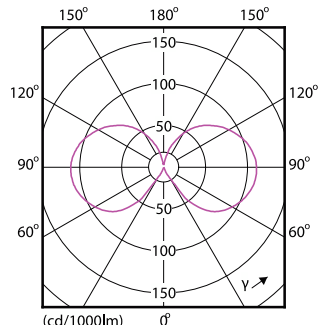

Order Code	Full Product Name	Maximální teplota (jmen.)
37757800	CorePro LEDCandleND 2-25W E14B35 827CL G	36 °C
37759200	CorePro LEDCandleND2-25W E14BA35 827CL G	36 °C
34772400	CorePro LEDCandleND2-25W ST35 E14 827CLG	36 °C
34774800	CorePro LEDLusterND2-25W P45 E14 827 CLG	36 °C
34776200	CorePro LEDLusterND2-25W P45 E27 827 CLG	30 °C
34718200	CorePro LEDCandleND4.3-40W E14 827B35FRG	55 °C
34720500	CorePro LEDLusterND4.3-40W E14 827P45FRG	55 °C
34760100	CorePro LEDLusterND6.5-60W P45 E14827FRG	55 °C
34762500	CorePro LEDLusterND6.5-60W P45 E14840FRG	55 °C
34683300	CorePro LEDLuster ND 2.2-25W P45 E27 FRG	36 °C
34722900	CorePro LEDLusterND4.3-40W E27 827P45FRG	55 °C
34768700	CorePro LEDLusterND6.5-60W P45 E27827FRG	55 °C
34770000	CorePro LEDLusterND6.5-60W P45 E27840FRG	55 °C
34726700	CorePro LEDCandleND4.3-40W E14 827B35CLG	45 °C
34730400	CorePro LEDLusterND4.3-40W E14 827P45CLG	45 °C
34732800	CorePro LEDLusterND4.3-40W E27 827P45CLG	45 °C
34740300	CorePro LEDCandleND4.3-40W E14 840B35CLG	55 °C
34742700	CorePro LEDLusterND4.3-40W E14 840P45CLG	45 °C
34746500	CorePro LEDCandle ND6.5-60W B35E14827CLG	55 °C
34748900	CorePro LEDCandleND6.5-60W B35 E14840CLG	55 °C
34750200	CorePro LEDCandleND6.5-60W B35 E14827FRG	55 °C
34752600	CorePro LEDCandleND6.5-60WB35 E14 840FRG	55 °C
34756400	CorePro LEDLusterND6.5-60W P45 E14827CLG	55 °C
34758800	CorePro LEDLusterND6.5-60W P45 E14840CLG	55 °C
34766300	CorePro LEDLusterND6.5-60W P45 E27827CLG	55 °C