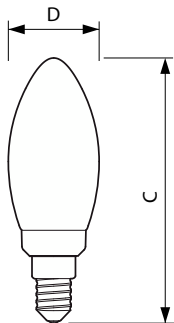

Svíčkové a lustrové LED světelné zdroje CorePro GLASS

Rozměrové výkresy

Product	D	C
CorePro LEDCandleND4.3-40W E14 827B35CLG	35 mm	97 mm
CorePro LEDCandleND4.3-40W E14 840B35CLG	35 mm	97 mm

Product	D	C
CorePro LEDLusterND4.3-40W E27 827P45CLG	45 mm	82 mm
CorePro LEDLuster ND 2.2-25W P45 E27 FRG	45 mm	78 mm
CorePro LEDLusterND4.3-40W E27 827P45FRG	45 mm	78 mm
CorePro LEDLusterND6.5-60W P45 E27840FRG	45 mm	78 mm
CorePro LEDLusterND6.5-60W P45 E27827FRG	45 mm	78 mm

Product	D	C
CorePro LEDLusterND4.3-40W E14 827P45FRG	45 mm	80 mm
CorePro LEDLusterND4.3-40W E14 827P45CLG	45 mm	82 mm
CorePro LEDLusterND6.5-60W P45 E14827FRG	45 mm	80 mm
CorePro LEDLusterND4.3-40W E14 840P45CLG	45 mm	80 mm
CorePro LEDLusterND6.5-60W P45 E14840FRG	45 mm	80 mm

Product	D	C
CorePro LEDCandle ND6.5-60W B35E14827CLG	35 mm	97 mm
CorePro LEDCandleND6.5-60W B35 E14840CLG	35 mm	97 mm