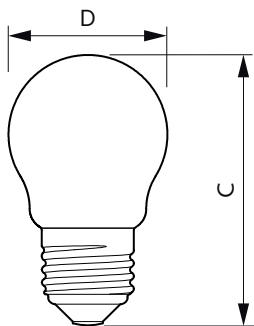

Svíčkové a lustrové LED světelné zdroje CorePro GLASS

Rozměrové výkresy

Product	D	C
CorePro LEDCandleND4.3-40W E14 827B35CLG	35 mm	97 mm
CorePro LEDCandleND4.3-40W E14 840B35CLG	35 mm	97 mm

Product	D	C
CorePro LEDLusterND4.3-40W E27 827P45CLG	45 mm	82 mm
CorePro LEDLuster ND 2.2-25W P45 E27 FRG	45 mm	78 mm
CorePro LEDLusterND4.3-40W E27 827P45FRG	45 mm	78 mm
CorePro LEDLusterND6.5-60W P45 E27840FRG	45 mm	78 mm
CorePro LEDLusterND6.5-60W P45 E27827FRG	45 mm	78 mm

Product	D	C
CorePro LEDLusterND4.3-40W E14 827P45FRG	45 mm	80 mm
CorePro LEDLusterND4.3-40W E14 827P45CLG	45 mm	82 mm
CorePro LEDLusterND6.5-60W P45 E14827FRG	45 mm	80 mm
CorePro LEDLusterND4.3-40W E14 840P45CLG	45 mm	80 mm
CorePro LEDLusterND6.5-60W P45 E14840FRG	45 mm	80 mm

Product	D	C
CorePro LEDCandle ND6.5-60W B35E14827CLG	35 mm	97 mm
CorePro LEDCandleND6.5-60W B35 E14840CLG	35 mm	97 mm