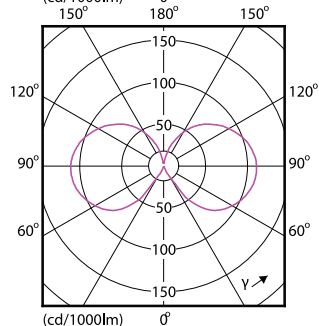

Order Code	Full Product Name	Maximální teplota (jmen.)
37757800	CorePro LEDCandleND 2-25W E14B35 827CL G	36 °C
37759200	CorePro LEDCandleND2-25W E14BA35 827CL G	36 °C
34772400	CorePro LEDCandleND2-25W ST35 E14 827CLG	36 °C
34774800	CorePro LEDLusterND2-25W P45 E14 827 CLG	36 °C
34776200	CorePro LEDLusterND2-25W P45 E27 827 CLG	30 °C
34718200	CorePro LEDCandleND4.3-40W E14 827B35FRG	55 °C
34720500	CorePro LEDLusterND4.3-40W E14 827P45FRG	55 °C
34760100	CorePro LEDLusterND6.5-60W P45 E14827FRG	55 °C
34762500	CorePro LEDLusterND6.5-60W P45 E14840FRG	55 °C
34683300	CorePro LEDLuster ND 2.2-25W P45 E27 FRG	36 °C
34722900	CorePro LEDLusterND4.3-40W E27 827P45FRG	55 °C
34768700	CorePro LEDLusterND6.5-60W P45 E27827FRG	55 °C
34770000	CorePro LEDLusterND6.5-60W P45 E27840FRG	55 °C
34726700	CorePro LEDCandleND4.3-40W E14 827B35CLG	45 °C
34730400	CorePro LEDLusterND4.3-40W E14 827P45CLG	45 °C
34732800	CorePro LEDLusterND4.3-40W E27 827P45CLG	45 °C
34740300	CorePro LEDCandleND4.3-40W E14 840B35CLG	55 °C
34742700	CorePro LEDLusterND4.3-40W E14 840P45CLG	45 °C
34746500	CorePro LEDCandle ND6.5-60W B35E14827CLG	55 °C
34748900	CorePro LEDCandleND6.5-60W B35 E14840CLG	55 °C
34750200	CorePro LEDCandleND6.5-60W B35 E14827FRG	55 °C
34752600	CorePro LEDCandleND6.5-60WB35 E14 840FRG	55 °C
34756400	CorePro LEDLusterND6.5-60W P45 E14827CLG	55 °C
34758800	CorePro LEDLusterND6.5-60W P45 E14840CLG	55 °C
34766300	CorePro LEDLusterND6.5-60W P45 E27827CLG	55 °C