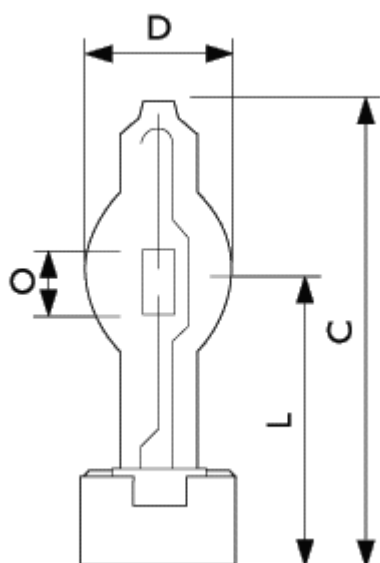

O		
Obr. č.	Nom	Max
1	3	3.2

Název produktu	Obr. č.
MASTERColour CDM- Tm Mini 20W/830 PGJ5 1CT	1

Písmeno	Vysvětlení
C	Celková délka C
D	Rozměry D
L	Délka od světelného středu L
O	Délka oblouku O

MASTERC CDM- Tm Mini LK

Obr. č.	C		D		L		O	
	Max	Min	Max	Min	Nom	Max	Min	
1	55	32	17.3	17.3	32.6	33.1	2.8	

O		
Obr. č.	Nom	Max
1	3	3.2

Název produktu	Obr. č.
MASTERColour CDM- Tm Mini 20W/830 PGJ5 KIT	1

Písmeno	Vysvětlení
C	Celková délka C
D	Rozměry D
L	Délka od světelného středu L
O	Délka oblouku O