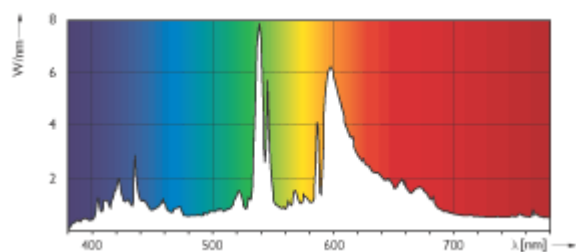

MASTERC CDM- Tm Mini/830/930