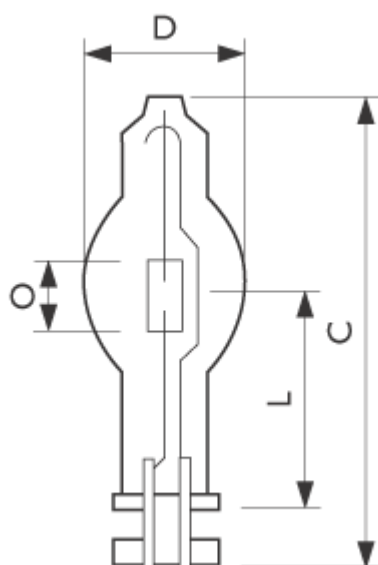

MASTERC CDM- Tm Mini PGJ5 -

Obr. č.	C		D		L		O	
	Max	Min	Max	Min	Nom	Max	Min	
1	52	17.3	22.3	22.6	22.9	2.8		

O		
Obr. č.	Nom	Max
1	3	3.2

Název produktu	Obr. č.
MASTERColour CDM- Tm Mini 20W/830 PGJ5 1CT	1

Písmeno	Vysvětlení
C	Celková délka C
D	Rozměry D
L	Délka od světelného středu L
O	Délka oblouku O