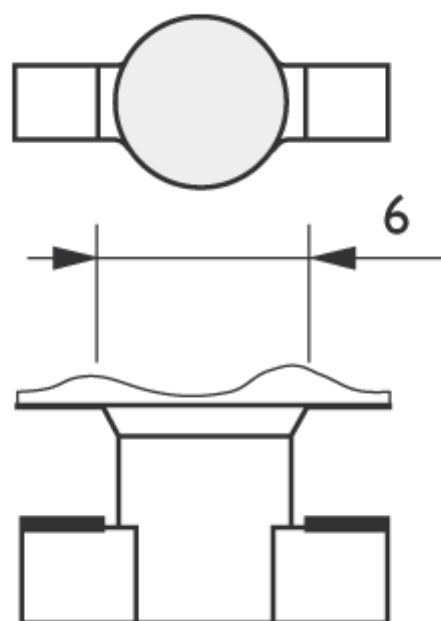

MASTERC CDM- Tm Mini/830/930