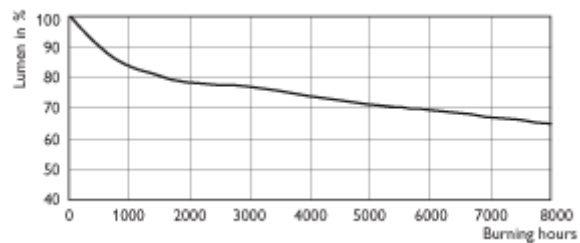

MASTERC CDM- Tm Mini PGJ5 -

MASTERC CDM- Tm Mini LK

Poloha svícení Univerzální

MASTERC CDM- Tm Mini/830/930

MASTERC CDM- Tm Mini PGJ5 -

on electronic gear

MASTERC CDM- Tm Mini 20W/830