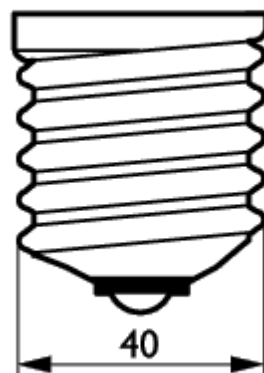

Písmeno	Vysvětlení
D	Rozměry D
L	Délka od světelného středu L
O	Délka oblouku O