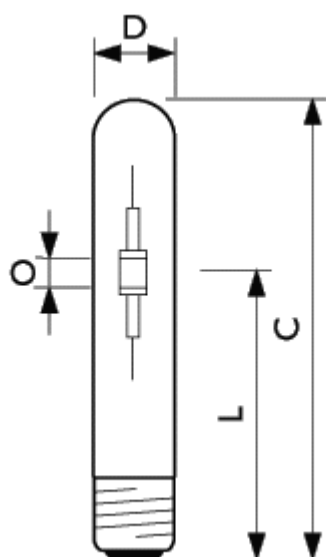

MASTER CityWh CDO- TT

	C	D	L	O
Obr. č.	Max	Max	Nom	Nom
1	156	32.5	102	7
2	255	47	157	21.3
3	211	47	132	9
4	209	47	132	7

Název produktu	Obr. č.
MASTER CityWhite CDO- TT 70W/828 E27 SLV	1
MASTER CityWhite CDO- TT 250W/828 E40 SLV	2
MASTER CityWhite CDO- TT 150W/828 E40 SLV	3
MASTER CityWhite CDO- TT 100W/828 E40 SLV	4

Písmeno	Vysvetlení
C	Celková délka C