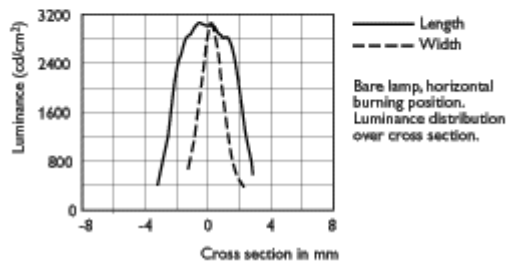

Písmeno	Vysvětlení
C	Celková délka C
D	Rozměry D
L	Délka od světelného středu L
O	Délka oblouku O

MASTERC CDM-TC Elite 35W/930

MASTERC CDM-TC Elite 70W/930

Patice G8.5

Poloha svícení Univerzální

MASTERC CDM-TC Elite 35W