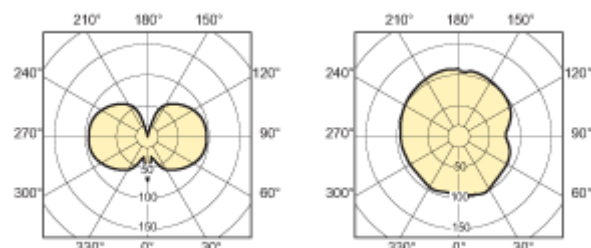

MASTERC CDM-TC Elite