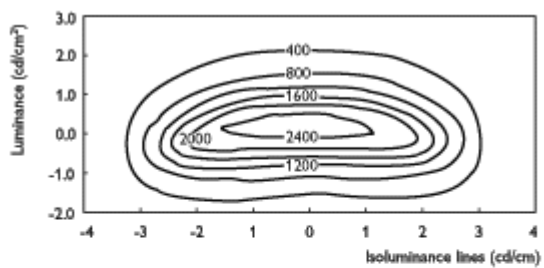

Písmeno	Vysvětlení
C	Celková délka C
D	Rozměry D
L	Délka od světelného středu L
O	Délka oblouku O

MASTERC CDM-TC Elite 35W/930

MASTERC CDM-TC Elite 70W/930

Patice G8.5

Poloha svícení Univerzální

MASTERC CDM-TC Elite 35W