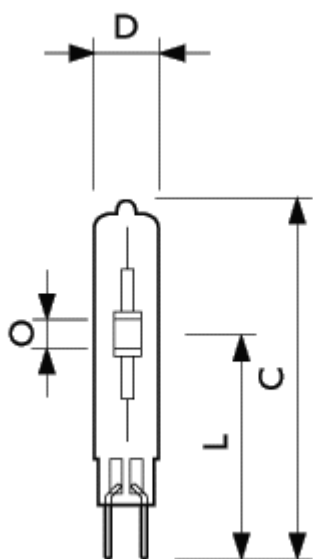

MASTERC CDM-TC Elite 35W/70W

	C	D	L	O		
Obr. č.	Max	Max	Min	Nom	Max	Min
1	85	14.35	51	52	53	-
2	85	15	51	52	53	-

	O	
Obr. č.	Nom	Max
1	6	-
2	4	-

Název produktu	Obr. č.
MASTERColour CDM-TC Elite 70W/930 G8.5 1CT	1
MASTERColour CDM-TC Elite 35W/930 G8.5 1CT	2

Písmeno	Vysvětlení
C	Celková délka C
D	Rozměry D
L	Délka od světelného středu L
O	Délka oblouku O