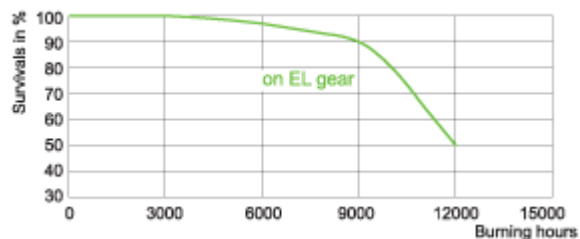

MASTERC CDM-TC Elite 35W/930