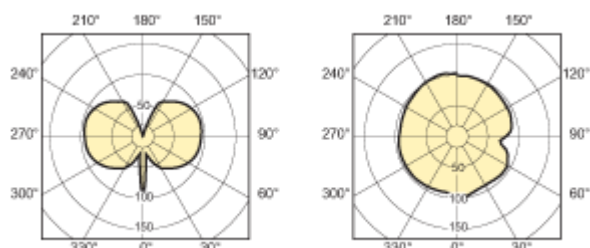

MASTERC CDM-TC Elite 35W