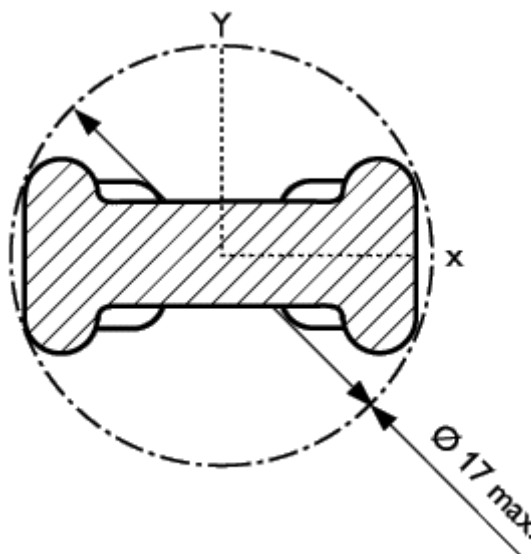

Písmeno	Vysvětlení
C	Celková délka C
D	Rozměry D
L	Délka od světelného středu L
O	Délka oblouku O

MASTERC CDM-TC Elite 35W/930

MASTERC CDM-TC Elite 70W/930

Patice G8.5

Poloha svícení Univerzální

MASTERC CDM-TC Elite 35W