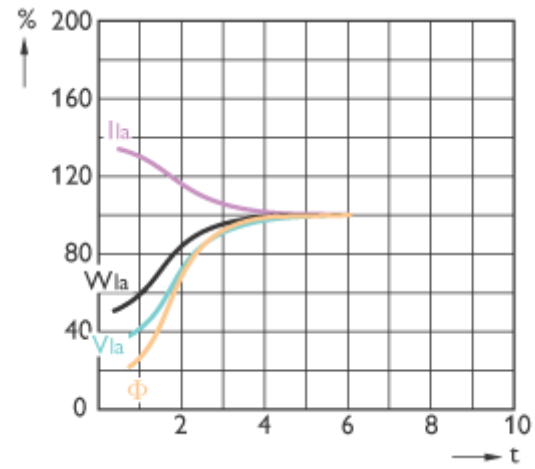

MASTER SON PIA Plus Plus