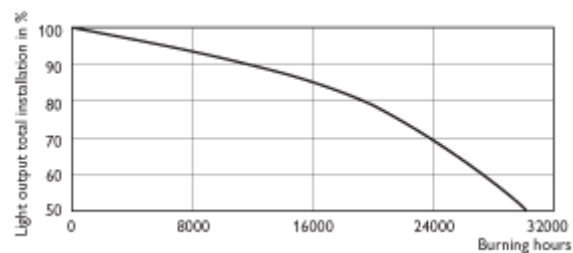

MASTER SON PIA Plus Plus E40

Patice E40

MASTER SON PIA Plus

Poloha svícení Univerzální

MASTER SON PIA Plus 100W/150W/250W/400W

MASTER SON PIA Plus 100W/150W/250W/400W

MASTER SON PIA Plus

MASTER SON PIA Plus Plus