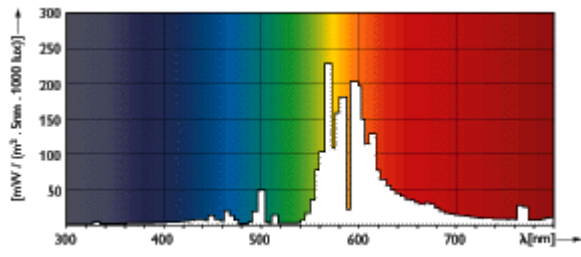

MASTER SON PIA Plus Plus E40

Patice E40

MASTER SON PIA Plus

Poloha svícení Univerzální

MASTER SON PIA Plus 100W/150W/250W/400W

MASTER SON PIA Plus 100W/150W/250W/400W

MASTER SON PIA Plus

MASTER SON PIA Plus Plus