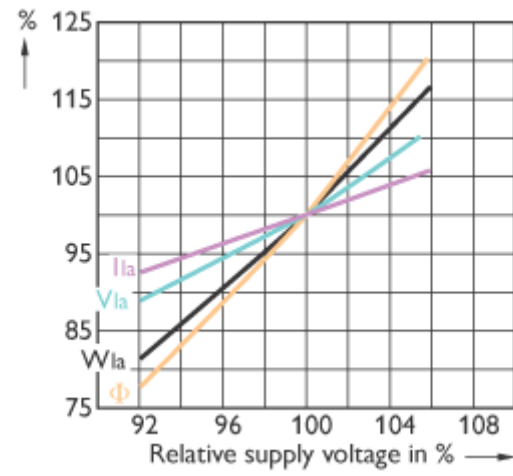

MASTER SON PIA Plus Plus E40

Patice E40

MASTER SON PIA Plus

Poloha svícení Univerzální

MASTER SON PIA Plus 100W/150W/250W/400W

MASTER SON PIA Plus 100W/150W/250W/400W

MASTER SON PIA Plus

MASTER SON PIA Plus Plus