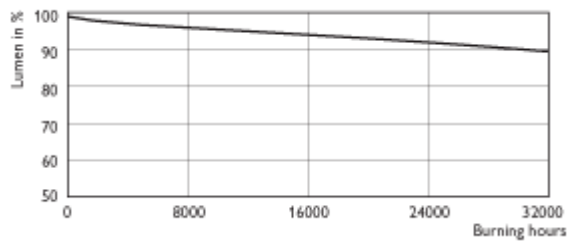

MASTER SON PIA Plus Plus E40

Patice E40

MASTER SON PIA Plus

Poloha svícení Univerzální

MASTER SON PIA Plus 100W/150W/250W/400W

MASTER SON PIA Plus 100W/150W/250W/400W

MASTER SON PIA Plus

MASTER SON PIA Plus Plus