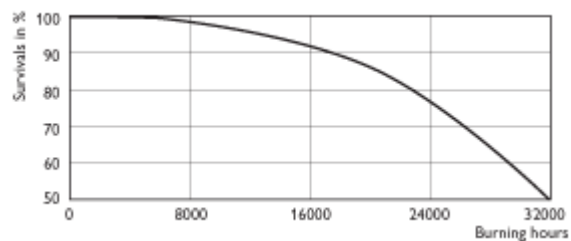

MASTER SON PIA Plus Plus E40

Patice E40

MASTER SON PIA Plus

Poloha svícení Univerzální

MASTER SON PIA Plus 100W/150W/250W/400W

MASTER SON PIA Plus 100W/150W/250W/400W

MASTER SON PIA Plus

MASTER SON PIA Plus Plus