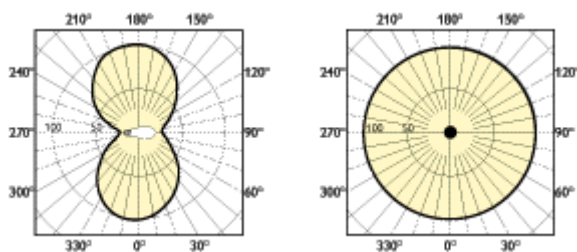

MASTER SON PIA Plus