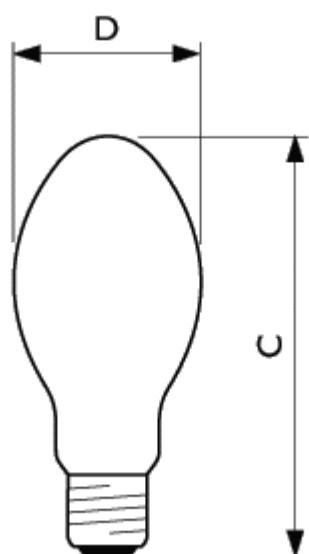

MASTER SON PIA Plus

	C	D
Obr. č.	Max	Max
1	290	121.5
2	227	91
3	186	76

Název produktu	Obr. č.
MASTER SON PIA Plus 400W/ 220 E40 SLV	1
MASTER SON PIA Plus 250W/ 220 E40 SLV	2
MASTER SON PIA Plus 150W/ 220 E40 SLV	2
MASTER SON PIA Plus 100W/ 220 E40 SLV	3

Písmeno	Vysvetlení
C	Celková délka C
D	Rozměry D