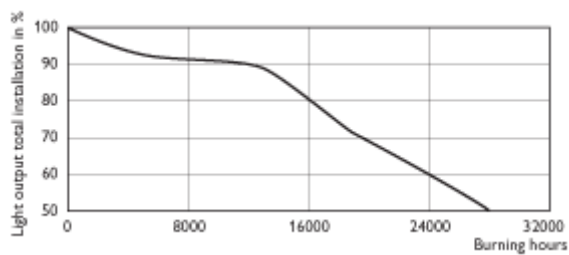

Patice E27

Patice E40

MST SON- T PIA Plus

Poloha svíceni Univerzální

MST SON- T PIA Plus 100W/150W/250W/400W

MST SON- T PIA Plus 100W/150W/250W/400W

MST SON- T PIA Plus 50W/70W

MST SON- T PIA Plus 50W/70W