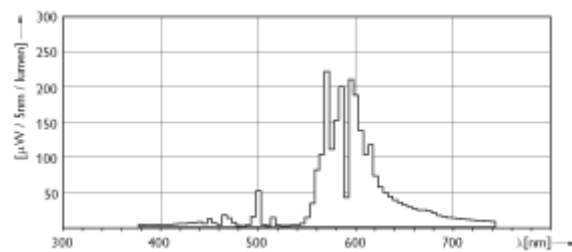

MST SON- T PIA Plus Plus 600W E39/E40