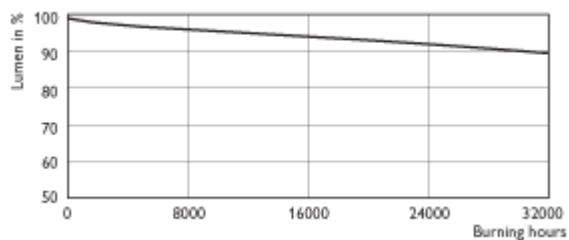

MST SON- T PIA Plus Plus 600W E39/E40

MST SON- T PIA Plus Plus 600W E39/E40

MST SON- T PIA Plus Plus 50W/70W E27

MST SON- T PIA Plus Plus 50W/70W E27

MST SON- T PIA Plus 100W/150W/250W/400W

MST SON- T PIA Plus 50W/70W