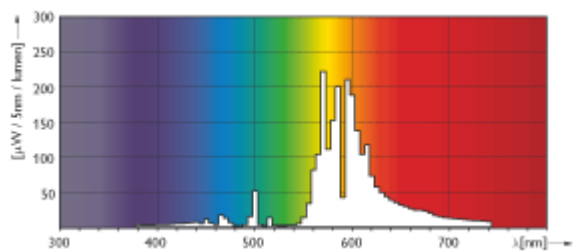

MST SON- T PIA Plus 600W

MST SON- T PIA Plus 600W

MST SON- T PIA Plus Plus 100W/150W/250W E40

MST SON- T PIA Plus Plus 100W/150W/250W E40

MST SON- T PIA Plus Plus 400W E40

MST SON- T PIA Plus Plus 400W E40