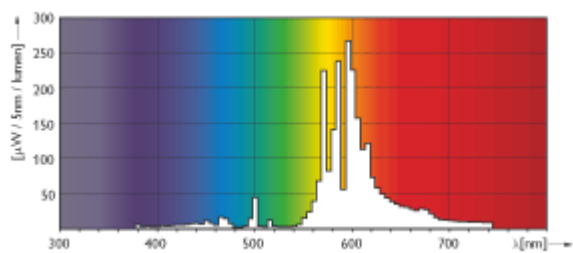

MST SON- T PIA Plus Plus 50W/70W E27