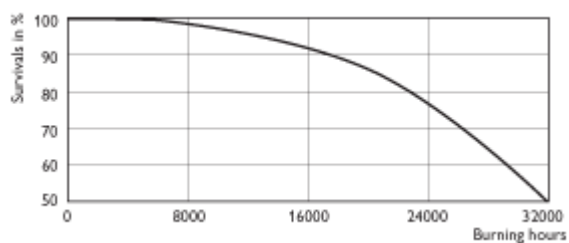

Patice E27

Patice E40

MST SON- T PIA Plus

Poloha svíceni Univerzální

MST SON- T PIA Plus 100W/150W/250W/400W

MST SON- T PIA Plus 100W/150W/250W/400W

MST SON- T PIA Plus 50W/70W

MST SON- T PIA Plus 50W/70W