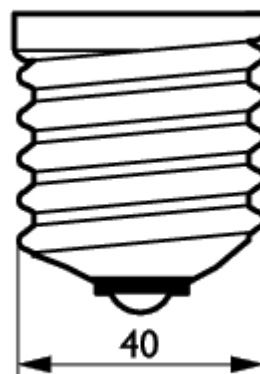

Název produktu	Obr. č.
MASTER SON- T PIA Plus 100W/220 E40 SLV	7

Písmeno	Vysvetlení
C	Celková délka C
D	Rozměry D
L	Délka od světelného středu L
O	Délka oblouku O