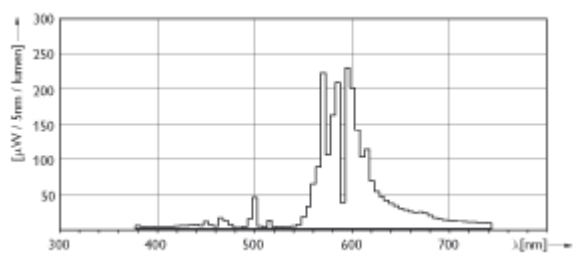

MST SON- T PIA Plus Plus 100W/150W/250W E40