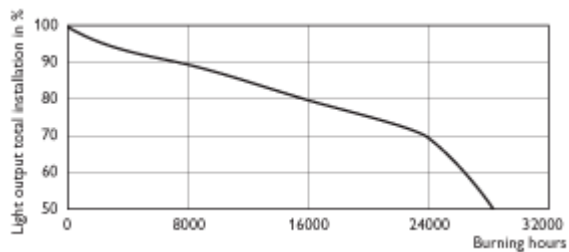

Patice E27

Patice E40

MST SON- T PIA Plus

Poloha svíceni Univerzální

MST SON- T PIA Plus 100W/150W/250W/400W

MST SON- T PIA Plus 100W/150W/250W/400W

MST SON- T PIA Plus 50W/70W

MST SON- T PIA Plus 50W/70W