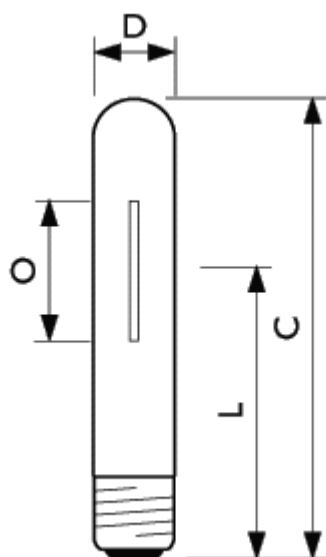

MST SON- T PIA Plus

	C	D	L	O
Obr. č.	Max	Max	Nom	Nom
1	156	38	102	42
2	283	47	174.2	126
3	156	38	102	35
4	283	48	175	83
5	257	48	158	64
6	210	48	132	61
7	210	48	132	47

Název produktu	Obr. č.
MASTER SON- T PIA Plus 70W/220 E27 SLV	1
MASTER SON- T PIA Plus 600W/220 E40 SLV	2
MASTER SON- T PIA Plus 50W/220 E27 SLV	3
MASTER SON- T PIA Plus 400W/220 E40 SLV	4
MASTER SON- T PIA Plus 250W/220 E40 SLV	5
MASTER SON- T PIA Plus 150W/220 E40 SLV	6