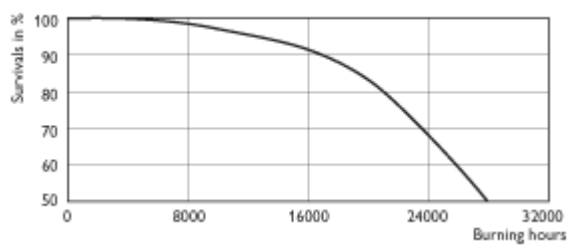

Patice E27

Patice E40

MST SON- T PIA Plus

Poloha svíceni Univerzální

MST SON- T PIA Plus 100W/150W/250W/400W

MST SON- T PIA Plus 100W/150W/250W/400W

MST SON- T PIA Plus 50W/70W

MST SON- T PIA Plus 50W/70W