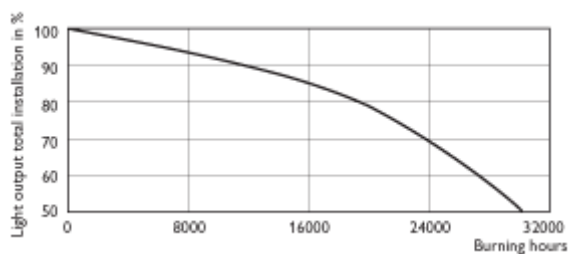

Patice E27

Patice E40

MST SON- T PIA Plus

Poloha svíceni Univerzální

MST SON- T PIA Plus 100W/150W/250W/400W

MST SON- T PIA Plus 100W/150W/250W/400W

MST SON- T PIA Plus 50W/70W

MST SON- T PIA Plus 50W/70W