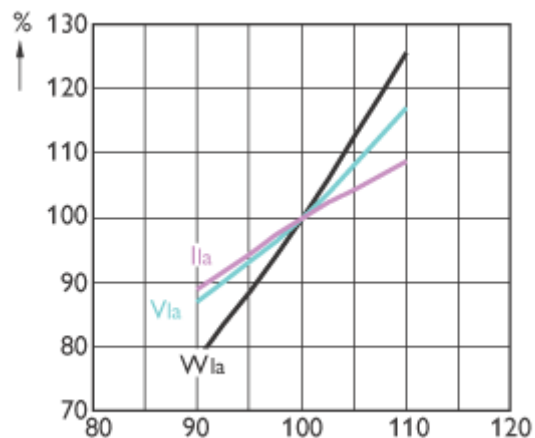

MST SON- T PIA Plus Plus 100W/150W/250W E40