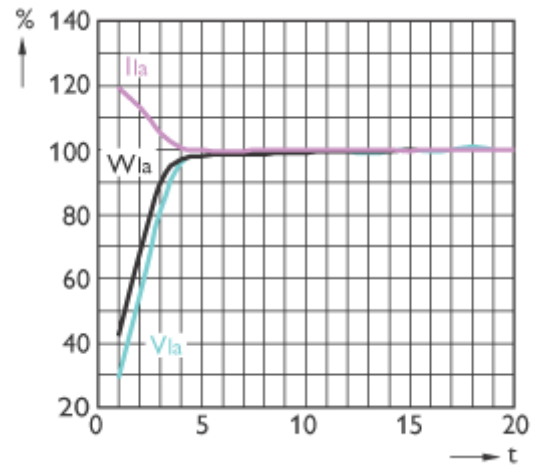

MST SON- T PIA Plus Plus 50W/70W E27