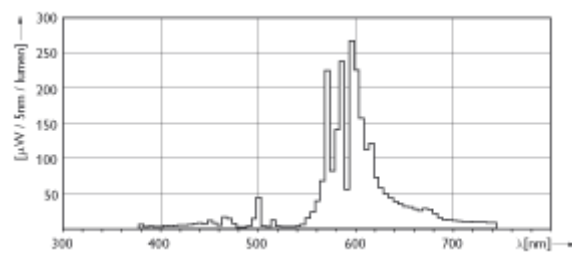

MST SON- T PIA Plus Plus 50W/70W E27