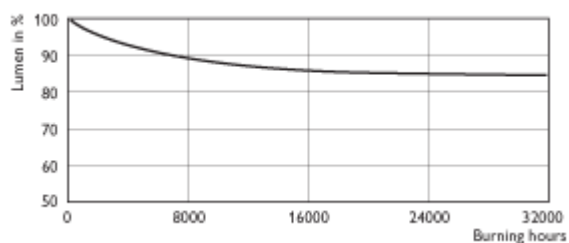

MST SON- T PIA Plus Plus 600W E39/E40

MST SON- T PIA Plus Plus 600W E39/E40

MST SON- T PIA Plus Plus 50W/70W E27

MST SON- T PIA Plus Plus 50W/70W E27

MST SON- T PIA Plus 100W/150W/250W/400W

MST SON- T PIA Plus 50W/70W