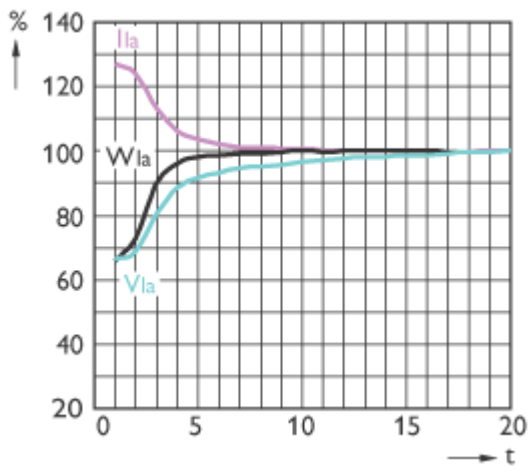

MST SON- T PIA Plus Plus 600W E39/E40