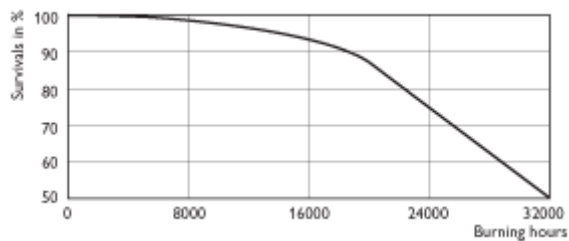

Patice E27

Patice E40

MST SON- T PIA Plus

Poloha svíceni Univerzální

MST SON- T PIA Plus 100W/150W/250W/400W

MST SON- T PIA Plus 100W/150W/250W/400W

MST SON- T PIA Plus 50W/70W

MST SON- T PIA Plus 50W/70W