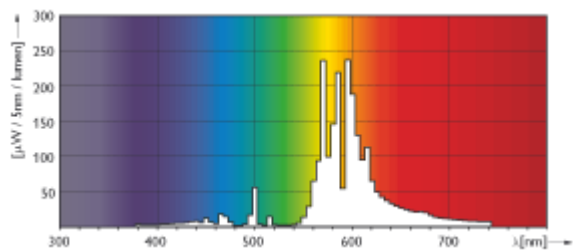

MST SON- T PIA Plus 600W

MST SON- T PIA Plus 600W

MST SON- T PIA Plus Plus 100W/150W/250W E40

MST SON- T PIA Plus Plus 100W/150W/250W E40

MST SON- T PIA Plus Plus 400W E40

MST SON- T PIA Plus Plus 400W E40