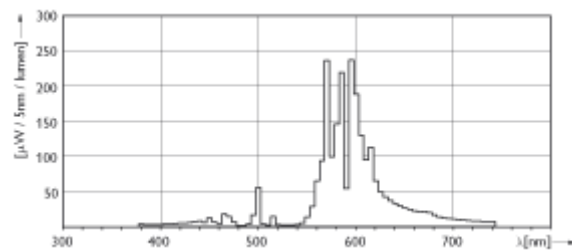

MST SON- T PIA Plus 600W

MST SON- T PIA Plus 600W

MST SON- T PIA Plus Plus 100W/150W/250W E40

MST SON- T PIA Plus Plus 100W/150W/250W E40

MST SON- T PIA Plus Plus 400W E40

MST SON- T PIA Plus Plus 400W E40