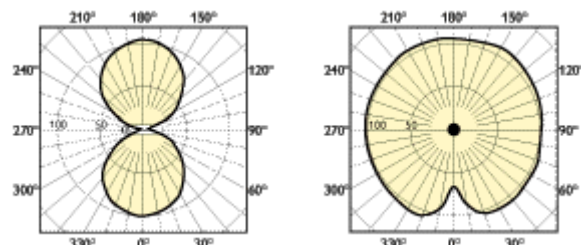

Patice E40

MST SON- T PIA Plus