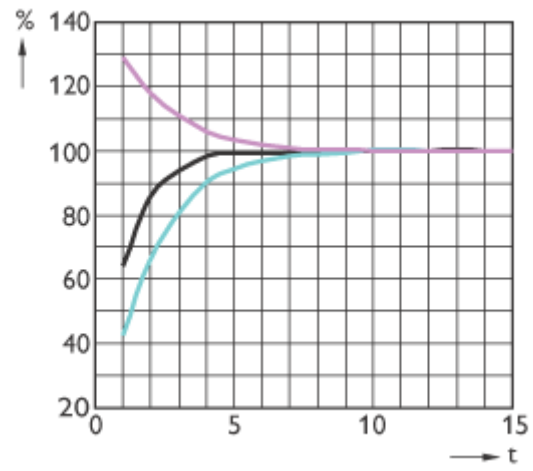

MST SON- T PIA Plus 600W

MST SON- T PIA Plus Plus 100W/150W/250W E40

MST SON- T PIA Plus Plus 400W E40

MST SON- T PIA Plus Plus 50W/70W E27

MST SON- T PIA Plus Plus 600W E39/E40

MST SON- T PIA Plus Plus 100W/150W/250W E40