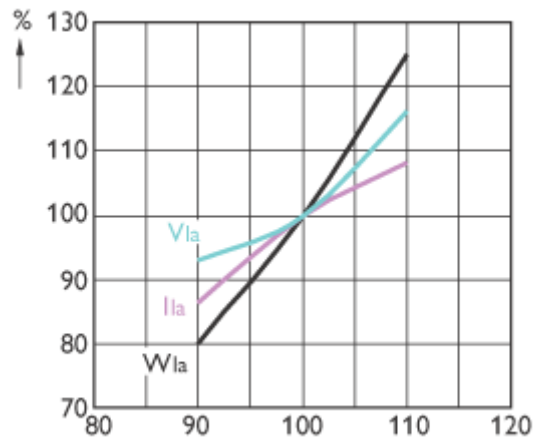

MST SON- T PIA Plus Plus 50W/70W E27