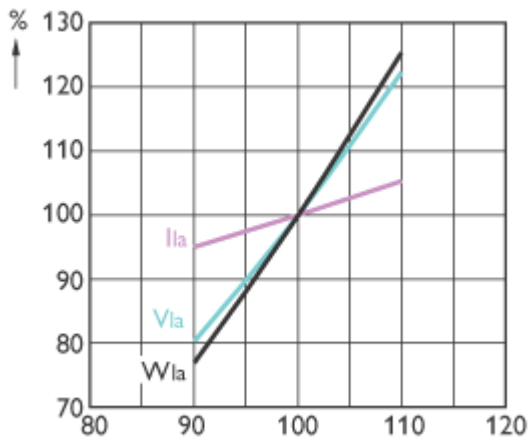

MST SON- T PIA Plus 600W

MST SON- T PIA Plus Plus 100W/150W/250W E40

MST SON- T PIA Plus Plus 400W E40

MST SON- T PIA Plus Plus 50W/70W E27

MST SON- T PIA Plus Plus 600W E39/E40

MST SON- T PIA Plus Plus 100W/150W/250W E40