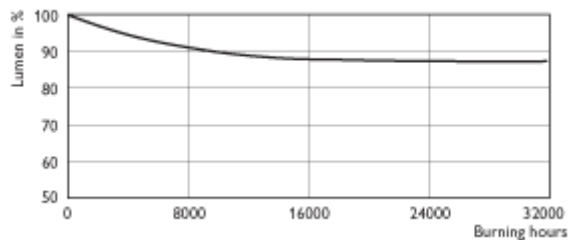

MST SON- T PIA Plus Plus 600W E39/E40

MST SON- T PIA Plus Plus 600W E39/E40

MST SON- T PIA Plus Plus 50W/70W E27

MST SON- T PIA Plus Plus 50W/70W E27

MST SON- T PIA Plus 100W/150W/250W/400W

MST SON- T PIA Plus 50W/70W