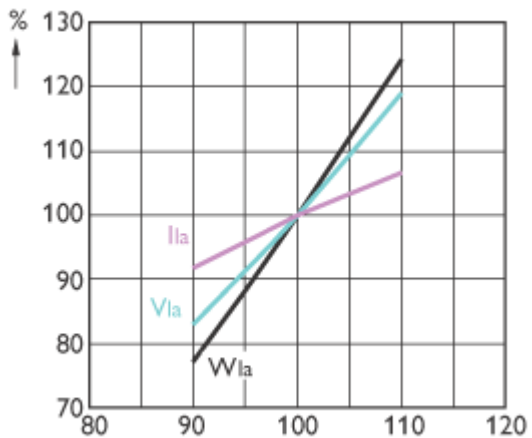

MST SON- T PIA Plus Plus 400W E40