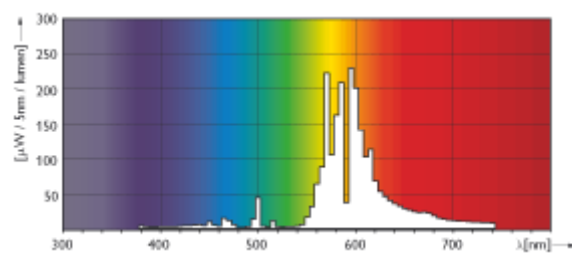

MST SON- T PIA Plus Plus 100W/150W/250W E40