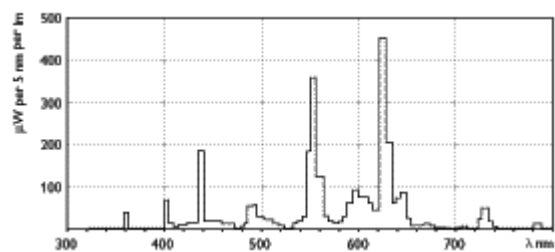

Název produktu	Obr. č.
MASTER TL- E Circular Super 80 40W/840 1CT	1
MASTER TL- E Circular Super 80 40W/830 1CT	1
MASTER TL- E Circular Super 80 32W/840 1CT	2

Písmeno	Vysvětlení
D	Rozměry D
E	Celková šířka E
I	Vnitřní šířka I

MASTER TL- E Circular G10q

Patice G10q

MASTER TL- E Circular/830

MASTER TL- E Circular/840

MASTER TL- E Circular/830

MASTER TL- E Circular/840