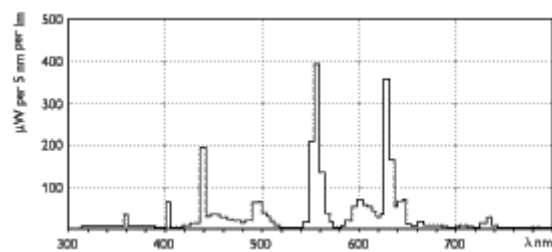

Název produktu	Obr. č.
MASTER TL- E Circular Super 80 40W/840 1CT	1
MASTER TL- E Circular Super 80 40W/830 1CT	1
MASTER TL- E Circular Super 80 32W/840 1CT	2

Písmeno	Vysvětlení
D	Rozměry D
E	Celková šířka E
I	Vnitřní šířka I

MASTER TL- E Circular G10q

Patice G10q

MASTER TL- E Circular/830

MASTER TL- E Circular/840

MASTER TL- E Circular/830

MASTER TL- E Circular/840