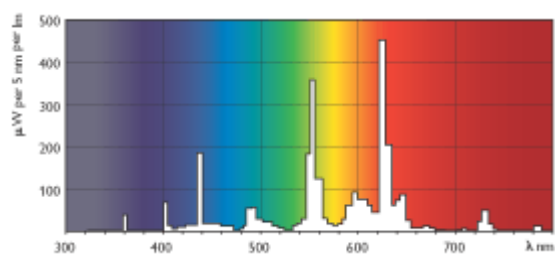

MASTER TL- E Circular/830