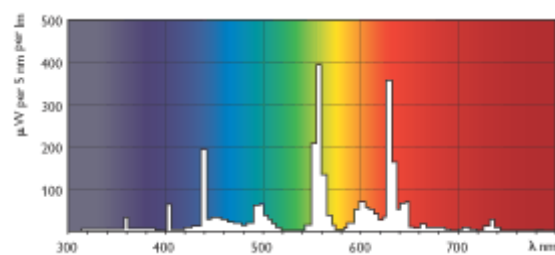

Patice G10q

MASTER TL- E Circular/840