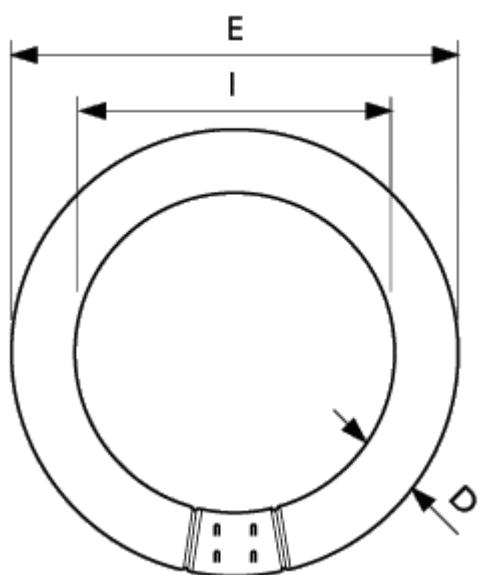

MASTER TL- E Circular

Obr. č.	D		E		I	
	Min	Max	Min	Max	Min	Max
1	26.2	30.9	393.7	406.4	338.1	347.7
2	26.2	30.9	292.1	304.8	236.5	246.1

Název produktu	Obr. č.
MASTER TL- E Circular Super 80 40W/840 1CT	1
MASTER TL- E Circular Super 80 40W/830 1CT	1
MASTER TL- E Circular Super 80 32W/840 1CT	2

Písmeno	Vysvětlení
D	Rozměry D
E	Celková šířka E
I	Vnitřní šířka I