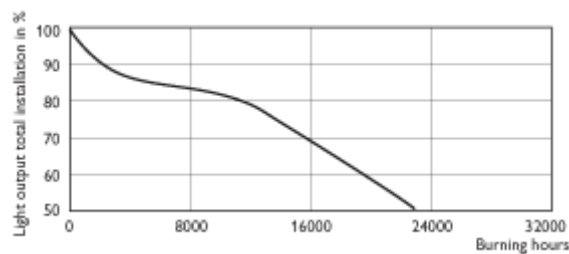

SON 50W/70W