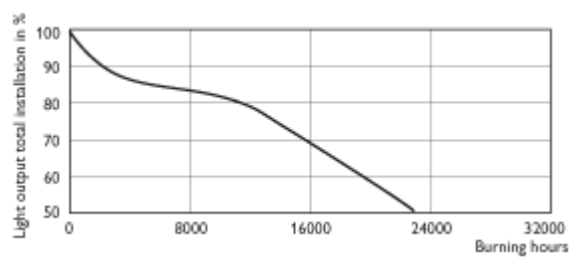

SON E40

SON CO

Patice E27

Patice E40

Poloha svícení Univerzální

SON

SON 50W/70W

SON 50W/70W