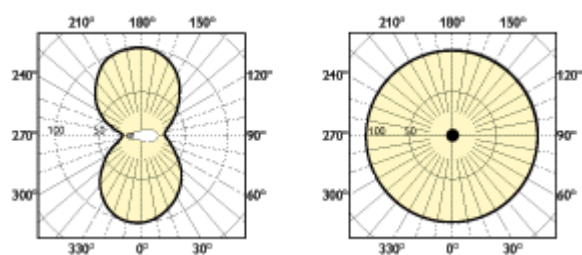

SON E40

SON CO

Patice E27

Patice E40

Poloha svícení Univerzální

SON

SON 50W/70W

SON 50W/70W