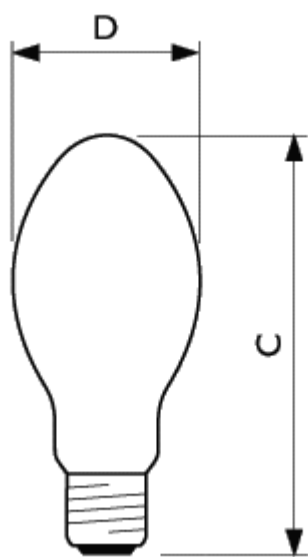

Objednávkové číslo	Světelný tok zdroje EM [lm]
182043 15	22500 [min] 27000 [nom]
181985 15	42000 [min] 48000 [nom]
181893 30	2700 [min] 3400 [nom]
181862 30	4500 [min] 5600 [nom]

SON