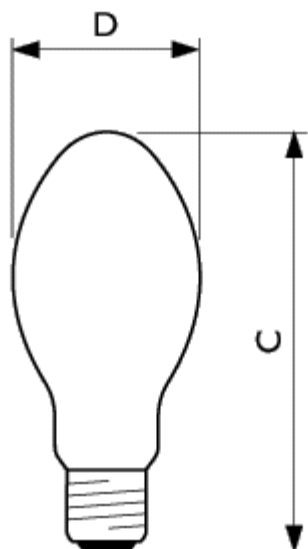

Písmeno	Vysvetlení
C	Celková délka C
D	Rozměry D

SON

	C	D
Obr. č.	Max	Max
1	156	71

Název produktu	Obr. č.
SON 70W/220 I E27 CRP	1
SON 50W/220 I E27 CRP	1

Písmeno	Vysvetlení
C	Celková délka C
D	Rozměry D

SON E27