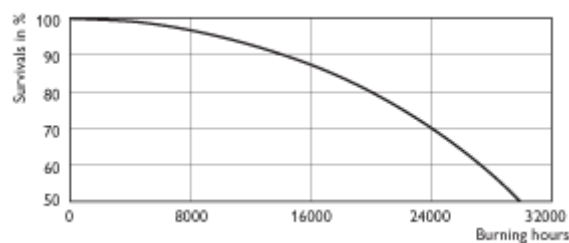

Název produktu	Obr. č.
SON-T 1000W/220 E40 1SL	6
Písmeno	Vysvětlení
C	Celková délka C
D	Rozměry D
L	Délka od světelného středu L
O	Délka oblouku O

SON-T E40

SON-T E27

Patice E27

Patice E40

SON-T

Poloha svíceni Univerzální