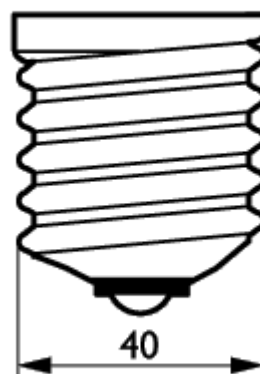

Název produktu	Obr. č.
SON-T 1000W/220 E40 1SL	6
Písmeno	Vysvětlení
C	Celková délka C
D	Rozměry D
L	Délka od světelného středu L
O	Délka oblouku O

SON-T E40

SON-T E27

Patice E27

Patice E40

SON-T

Poloha svíceni Univerzální