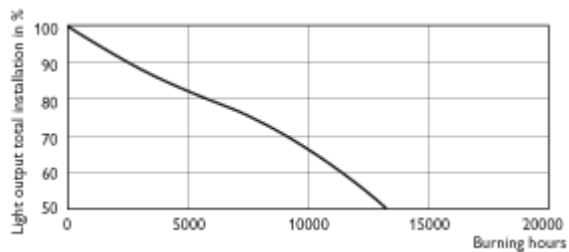

SON-T 1000W