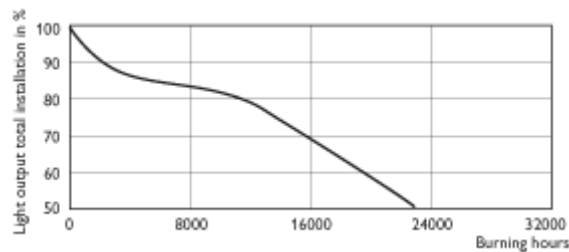

Poloha svíceni Univerzální

SON-T 70W