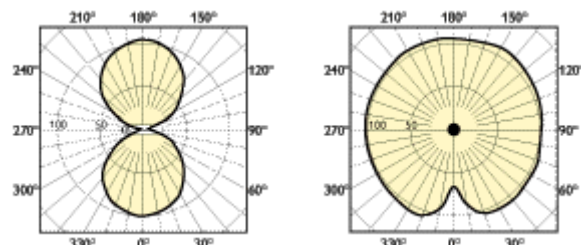

Název produktu	Obr. č.
SON-T 1000W/220 E40 1SL	6
Písmeno	Vysvětlení
C	Celková délka C
D	Rozměry D
L	Délka od světelného středu L
O	Délka oblouku O

SON-T E40

SON-T E27

Patice E27

Patice E40

SON-T

Poloha svíceni Univerzální