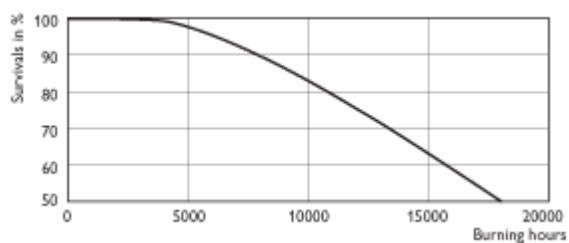

SON-T 1000W