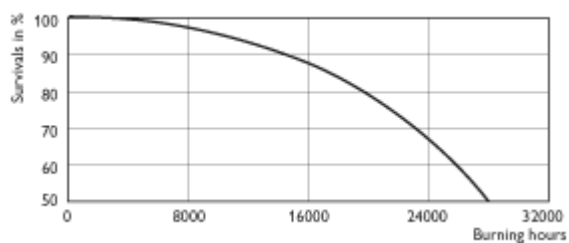

Název produktu	Obr. č.
SON-T 1000W/220 E40 1SL	6
Písmeno	Vysvětlení
C	Celková délka C
D	Rozměry D
L	Délka od světelného středu L
O	Délka oblouku O

SON-T E40

SON-T E27

Patice E27

Patice E40

SON-T

Poloha svíceni Univerzální