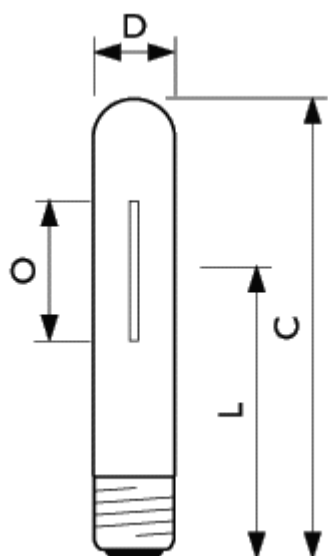

SON-T

	C	D	L	O
Obr. č.	Max	Max	Nom	Nom
1	156	38	102	42
2	283	48	175	87
3	257	48	158	70
4	210	48	132	61
5	210	48	132	44
6	390	67	240	153

Název produktu	Obr. č.
SON-T 70W/220 E27 SLV	1
SON-T 400W/220 E40 SLV	2
SON-T 250W/220 E40 SLV	3
SON-T 150W/220 E40 SLV	4
SON-T 100W/220 E40 SLV	5