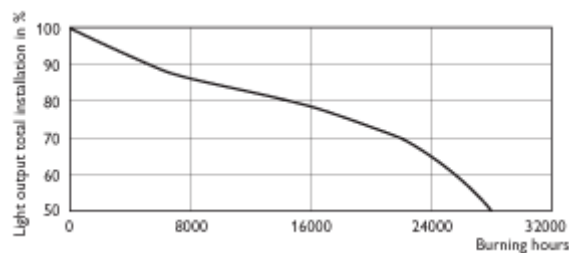

SON-T 100W/150W/250W/400W