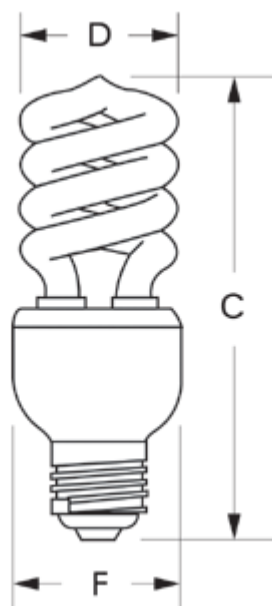

TORNADO ES - 12W/15W E27

	C	D	F
Název produktu	Max	Max	Max
TORNADO ESaver 15W/ 827 E27 220-240V 1PP	128.0	47.0	44.4