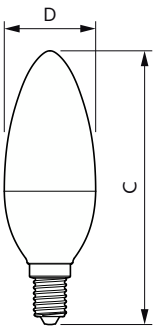

## Rozměrové výkresy

Product	D	C
CorePro LEDcandle ND 7-60W E14 865 B38 FR	48 mm	93 mm
CorePro LEDcandle ND 7-60W E14 840 B38 FR	38 mm	114 mm
CorePro LEDcandle ND 7-60W E14 827 B38 FR	38 mm	114 mm

Product	D	C
CorePro lustre ND 7-60W E27 840 P48 FR	48 mm	95 mm
CorePro lustre ND 7-60W E27 827 P48 FR	48 mm	95 mm