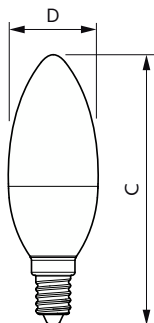

## Rozměrové výkresy

Product	D	C
CorePro LEDcandle ND 7-60W E14 865 B38 FR	48 mm	93 mm
CorePro LEDcandle ND 7-60W E14 840 B38 FR	38 mm	114 mm
CorePro LEDcandle ND 7-60W E14 827 B38 FR	38 mm	114 mm

Product	D	C
CorePro lustre ND 7-60W E27 840 P48 FR	48 mm	95 mm
CorePro lustre ND 7-60W E27 827 P48 FR	48 mm	95 mm

## Rozměrové výkresy

Product	D	C
CorePro LEDcandle ND 2.8-25W E14 827 B35 FR	35 mm	106 mm
CorePro LEDcandle ND 5-40W E14 827 B35 FR	45 mm	87 mm
CorePro LEDcandle ND 5-40W E14 865 B35 FR	35 mm	106 mm
CorePro LEDcandle ND 2.8-25W E14 840 B35 FR	35 mm	106 mm
CorePro LEDcandle ND 5-40W E14 840 B35 FR	38 mm	114 mm