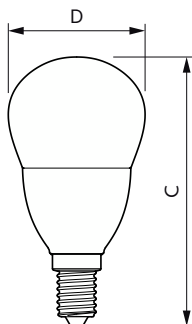

## Rozměrové výkresy

Product	D	C
CorePro LEDcandle ND 7-60W E14 865 B38 FR	48 mm	93 mm
CorePro LEDcandle ND 7-60W E14 840 B38 FR	38 mm	114 mm
CorePro LEDcandle ND 7-60W E14 827 B38 FR	38 mm	114 mm

Product	D	C
CorePro lustre ND 7-60W E27 840 P48 FR	48 mm	95 mm
CorePro lustre ND 7-60W E27 827 P48 FR	48 mm	95 mm

## Rozměrové výkresy

Product	D	C
CorePro LEDcandle ND 2.8-25W E14 827 B35 FR	35 mm	106 mm
CorePro LEDcandle ND 5-40W E14 827 B35 FR	45 mm	87 mm
CorePro LEDcandle ND 5-40W E14 865 B35 FR	35 mm	106 mm
CorePro LEDcandle ND 2.8-25W E14 840 B35 FR	35 mm	106 mm
CorePro LEDcandle ND 5-40W E14 840 B35 FR	38 mm	114 mm