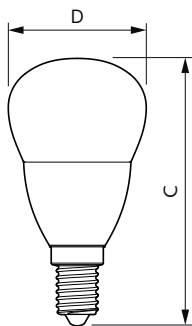

## Rozměrové výkresy

Product	D	C
CorePro LEDcandle ND 7-60W E14 865 B38 FR	48 mm	93 mm
CorePro LEDcandle ND 7-60W E14 840 B38 FR	38 mm	114 mm
CorePro LEDcandle ND 7-60W E14 827 B38 FR	38 mm	114 mm

Product	D	C
CorePro lustre ND 7-60W E27 840 P48 FR	48 mm	95 mm
CorePro lustre ND 7-60W E27 827 P48 FR	48 mm	95 mm

## Rozměrové výkresy

Product	D	C
CorePro LEDcandle ND 2.8-25W E14 827 B35 FR	35 mm	106 mm
CorePro LEDcandle ND 5-40W E14 827 B35 FR	45 mm	87 mm
CorePro LEDcandle ND 5-40W E14 865 B35 FR	35 mm	106 mm
CorePro LEDcandle ND 2.8-25W E14 840 B35 FR	35 mm	106 mm
CorePro LEDcandle ND 5-40W E14 840 B35 FR	38 mm	114 mm