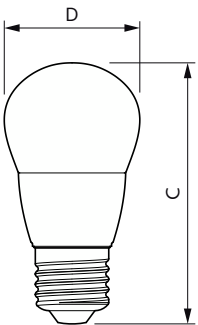

## Rozměrové výkresy

Product	D	C
CorePro LEDcandle ND 7-60W E14 865 B38 FR	48 mm	93 mm
CorePro LEDcandle ND 7-60W E14 840 B38 FR	38 mm	114 mm
CorePro LEDcandle ND 7-60W E14 827 B38 FR	38 mm	114 mm

Product	D	C
CorePro lustre ND 7-60W E27 840 P48 FR	48 mm	95 mm
CorePro lustre ND 7-60W E27 827 P48 FR	48 mm	95 mm