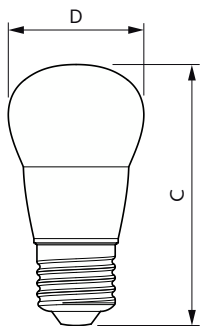

## Rozměrové výkresy

Product	D	C
CorePro LEDcandle ND 7-60W E14 865 B38 FR	48 mm	93 mm
CorePro LEDcandle ND 7-60W E14 840 B38 FR	38 mm	114 mm
CorePro LEDcandle ND 7-60W E14 827 B38 FR	38 mm	114 mm

Product	D	C
CorePro lustre ND 7-60W E27 840 P48 FR	48 mm	95 mm
CorePro lustre ND 7-60W E27 827 P48 FR	48 mm	95 mm

## Rozměrové výkresy

Product	D	C
CorePro LEDcandle ND 2.8-25W E14 827 B35 FR	35 mm	106 mm
CorePro LEDcandle ND 5-40W E14 827 B35 FR	45 mm	87 mm
CorePro LEDcandle ND 5-40W E14 865 B35 FR	35 mm	106 mm
CorePro LEDcandle ND 2.8-25W E14 840 B35 FR	35 mm	106 mm
CorePro LEDcandle ND 5-40W E14 840 B35 FR	38 mm	114 mm