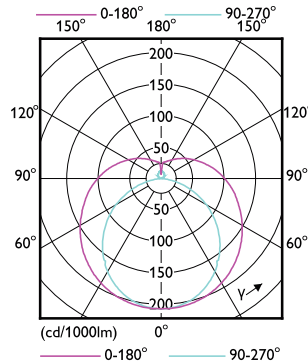

Temperature

Order Code	Full Product Name	Maximální teplota (jmen.)
81921000	MASTER LEDtube 1200mm HO 26W 830 T5	70 °C
81923400	MASTER LEDtube 1200mm HO 26W 840 T5	70 °C
81925800	MASTER LEDtube 1200mm HO 26W 865 T5	70 °C
81929600	MASTER LEDtube 1500mm HO 26W 830 T5	70 °C
81931900	MASTER LEDtube 1500mm HO 26W 840 T5	70 °C
81933300	MASTER LEDtube 1500mm HO 26W 865 T5	70 °C
33437300	MASTER LEDtube 1500mm HE 20W 830 T5 EU	75 °C
33439700	MASTER LEDtube 1500mm HE 20W 840 T5 EU	75 °C
33441000	MASTER LEDtube 1500mm HE 20W 865 T5 EU	75 °C
33425000	MASTER LEDtube 600mm HE 8W 830 T5 EU	60 °C
33427400	MASTER LEDtube 600mm HE 8W 840 T5 EU	60 °C
33429800	MASTER LEDtube 600mm HE 8W 865 T5 EU	60 °C
33431100	MASTER LEDtube 1200mm HE 16.5W 830 T5 EU	70 °C
33433500	MASTER LEDtube 1200mm HE 16.5W 840 T5 EU	70 °C
33435900	MASTER LEDtube 1200mm HE 16.5W 865 T5 EU	70 °C
29050100	MASTER LEDtube 1500mm UO 36W 830 T5	75 °C
29052500	MASTER LEDtube 1500mm UO 36W 840 T5	75 °C
29054900	MASTER LEDtube 1500mm UO 36W 865 T5	75 °C