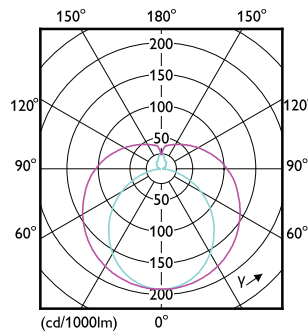

Temperature

Order Code	Full Product Name	Maximální teplota (jmen.)
81921000	MASTER LEDtube 1200mm HO 26W 830 T5	70 °C
81923400	MASTER LEDtube 1200mm HO 26W 840 T5	70 °C
81925800	MASTER LEDtube 1200mm HO 26W 865 T5	70 °C
81929600	MASTER LEDtube 1500mm HO 26W 830 T5	70 °C
81931900	MASTER LEDtube 1500mm HO 26W 840 T5	70 °C
81933300	MASTER LEDtube 1500mm HO 26W 865 T5	70 °C
33437300	MASTER LEDtube 1500mm HE 20W 830 T5 EU	75 °C
33439700	MASTER LEDtube 1500mm HE 20W 840 T5 EU	75 °C
33441000	MASTER LEDtube 1500mm HE 20W 865 T5 EU	75 °C
33425000	MASTER LEDtube 600mm HE 8W 830 T5 EU	60 °C
33427400	MASTER LEDtube 600mm HE 8W 840 T5 EU	60 °C
33429800	MASTER LEDtube 600mm HE 8W 865 T5 EU	60 °C
33431100	MASTER LEDtube 1200mm HE 16.5W 830 T5 EU	70 °C
33433500	MASTER LEDtube 1200mm HE 16.5W 840 T5 EU	70 °C
33435900	MASTER LEDtube 1200mm HE 16.5W 865 T5 EU	70 °C
29050100	MASTER LEDtube 1500mm UO 36W 830 T5	75 °C
29052500	MASTER LEDtube 1500mm UO 36W 840 T5	75 °C
29054900	MASTER LEDtube 1500mm UO 36W 865 T5	75 °C