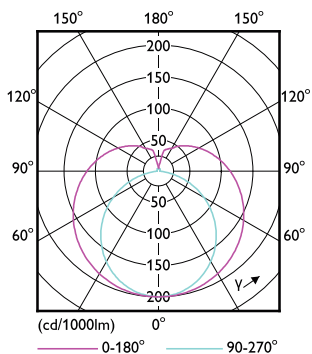

Temperature

Order Code	Full Product Name	Maximální teplota (jmen.)
81921000	MASTER LEDtube 1200mm HO 26W 830 T5	70 °C
81923400	MASTER LEDtube 1200mm HO 26W 840 T5	70 °C
81925800	MASTER LEDtube 1200mm HO 26W 865 T5	70 °C
81929600	MASTER LEDtube 1500mm HO 26W 830 T5	70 °C
81931900	MASTER LEDtube 1500mm HO 26W 840 T5	70 °C
81933300	MASTER LEDtube 1500mm HO 26W 865 T5	70 °C
33437300	MASTER LEDtube 1500mm HE 20W 830 T5 EU	75 °C
33439700	MASTER LEDtube 1500mm HE 20W 840 T5 EU	75 °C
33441000	MASTER LEDtube 1500mm HE 20W 865 T5 EU	75 °C
33425000	MASTER LEDtube 600mm HE 8W 830 T5 EU	60 °C
33427400	MASTER LEDtube 600mm HE 8W 840 T5 EU	60 °C
33429800	MASTER LEDtube 600mm HE 8W 865 T5 EU	60 °C
33431100	MASTER LEDtube 1200mm HE 16.5W 830 T5 EU	70 °C
33433500	MASTER LEDtube 1200mm HE 16.5W 840 T5 EU	70 °C
33435900	MASTER LEDtube 1200mm HE 16.5W 865 T5 EU	70 °C
29050100	MASTER LEDtube 1500mm UO 36W 830 T5	75 °C
29052500	MASTER LEDtube 1500mm UO 36W 840 T5	75 °C
29054900	MASTER LEDtube 1500mm UO 36W 865 T5	75 °C