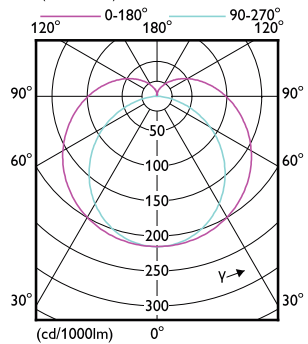

Temperature

Order Code	Full Product Name	Maximální teplota (jmen.)
81921000	MASTER LEDtube 1200mm HO 26W 830 T5	70 °C
81923400	MASTER LEDtube 1200mm HO 26W 840 T5	70 °C
81925800	MASTER LEDtube 1200mm HO 26W 865 T5	70 °C
81929600	MASTER LEDtube 1500mm HO 26W 830 T5	70 °C
81931900	MASTER LEDtube 1500mm HO 26W 840 T5	70 °C
81933300	MASTER LEDtube 1500mm HO 26W 865 T5	70 °C
33437300	MASTER LEDtube 1500mm HE 20W 830 T5 EU	75 °C
33439700	MASTER LEDtube 1500mm HE 20W 840 T5 EU	75 °C
33441000	MASTER LEDtube 1500mm HE 20W 865 T5 EU	75 °C
33425000	MASTER LEDtube 600mm HE 8W 830 T5 EU	60 °C
33427400	MASTER LEDtube 600mm HE 8W 840 T5 EU	60 °C
33429800	MASTER LEDtube 600mm HE 8W 865 T5 EU	60 °C
33431100	MASTER LEDtube 1200mm HE 16.5W 830 T5 EU	70 °C
33433500	MASTER LEDtube 1200mm HE 16.5W 840 T5 EU	70 °C
33435900	MASTER LEDtube 1200mm HE 16.5W 865 T5 EU	70 °C
29050100	MASTER LEDtube 1500mm UO 36W 830 T5	75 °C
29052500	MASTER LEDtube 1500mm UO 36W 840 T5	75 °C
29054900	MASTER LEDtube 1500mm UO 36W 865 T5	75 °C