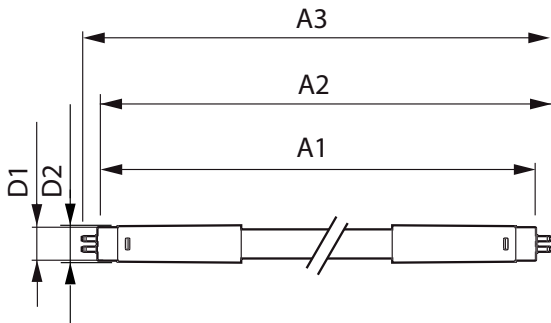

Aplikace

- Kanceláře, obchody, třídy
- Průmyslové objekty a sklady

MASTER LEDtube Mains T5

Versions

MASTER LEDtube Mains T5

Rozměrové výkresy

Product	D1	D2	A1	A2	A3
MASTER LEDtube 1500mm UO 36W 830 T5	15,5 mm	18,8 mm	1449 mm	1456,1 mm	1463,2 mm
MASTER LEDtube 1500mm UO 36W 840 T5	15,5 mm	18,8 mm	1449 mm	1456,1 mm	1463,2 mm
MASTER LEDtube 1500mm UO 36W 865 T5	15,5 mm	18,8 mm	1449 mm	1456,1 mm	1463,2 mm
MASTER LEDtube 1200mm HO 26W 830 T5	15 mm	16,9 mm	1149 mm	1156,1 mm	1163,2 mm
MASTER LEDtube 1500mm HO 26W 830 T5	15 mm	16,9 mm	1449 mm	1456,1 mm	1463,2 mm
MASTER LEDtube 1200mm HO 26W 865 T5	15 mm	16,9 mm	1149 mm	1156,1 mm	1163,2 mm
MASTER LEDtube 1200mm HO 26W 840 T5	15 mm	16,9 mm	1149 mm	1156,1 mm	1163,2 mm
MASTER LEDtube 1500mm HO 26W 865 T5	15 mm	16,9 mm	1449 mm	1456,1 mm	1463,2 mm
MASTER LEDtube 1500mm HO 26W 840 T5	15 mm	16,9 mm	1449 mm	1456,1 mm	1463,2 mm
MASTER LEDtube 1200mm HE 16.5W 830 T5 EU	15,8 mm	19 mm	1149 mm	1156,1 mm	1163,2 mm
MASTER LEDtube 1500mm HE 20W 865 T5 EU	15,8 mm	19 mm	1449 mm	1454,9 mm	1463,2 mm
MASTER LEDtube 600mm HE 8W 840 T5 EU	15,8 mm	19 mm	549 mm	556,1 mm	563,2 mm
MASTER LEDtube 600mm HE 8W 830 T5 EU	15,8 mm	19 mm	549 mm	556,1 mm	563,2 mm
MASTER LEDtube 1500mm HE 20W 830 T5 EU	15,8 mm	19 mm	1449 mm	1454,9 mm	1463,2 mm
MASTER LEDtube 600mm HE 8W 865 T5 EU	15,8 mm	19 mm	549 mm	556,1 mm	563,2 mm
MASTER LEDtube 1500mm HE 20W 840 T5 EU	15,8 mm	19 mm	1449 mm	1454,9 mm	1463,2 mm
MASTER LEDtube 1200mm HE 16.5W 865 T5 EU	15,8 mm	19 mm	1149 mm	1156,1 mm	1163,2 mm
MASTER LEDtube 1200mm HE 16.5W 840 T5 EU	15,8 mm	19 mm	1149 mm	1156,1 mm	1163,2 mm